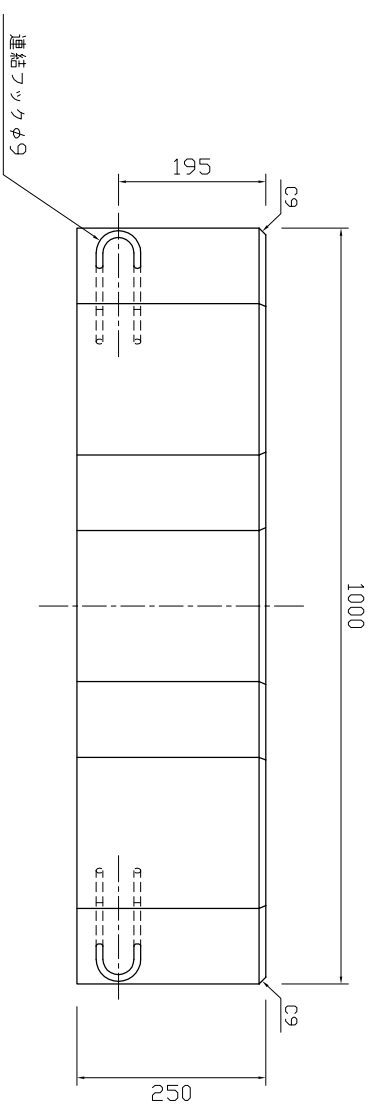

平面図

側面図

参考質量208kg

| | | | |
|-----|----------|----|------|
| 製品名 | 緑化連結フック | 縮尺 | 1:10 |
| 規格 | 250H 1/2 | | |

新生興産株式会社
 SHINSEI KOSAN CO.,LTD