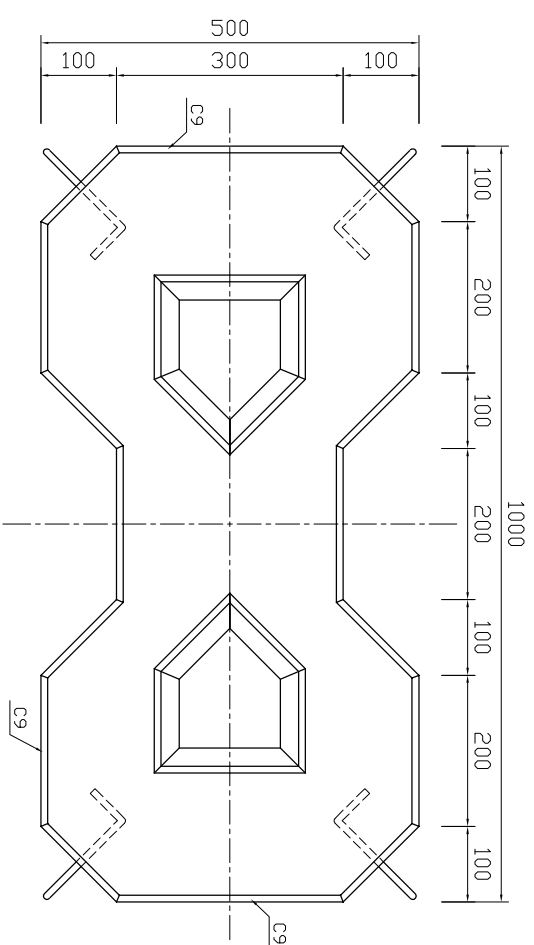

平面図

側面図

参考質量208kg

| | | | |
|-----|----------|----|------|
| 製品名 | 緑化連結フック | 縮尺 | 1:10 |
| 規格 | 250H 1/2 | | |

新生興産株式会社
 SHINSEI KOSAN CO.,LTD