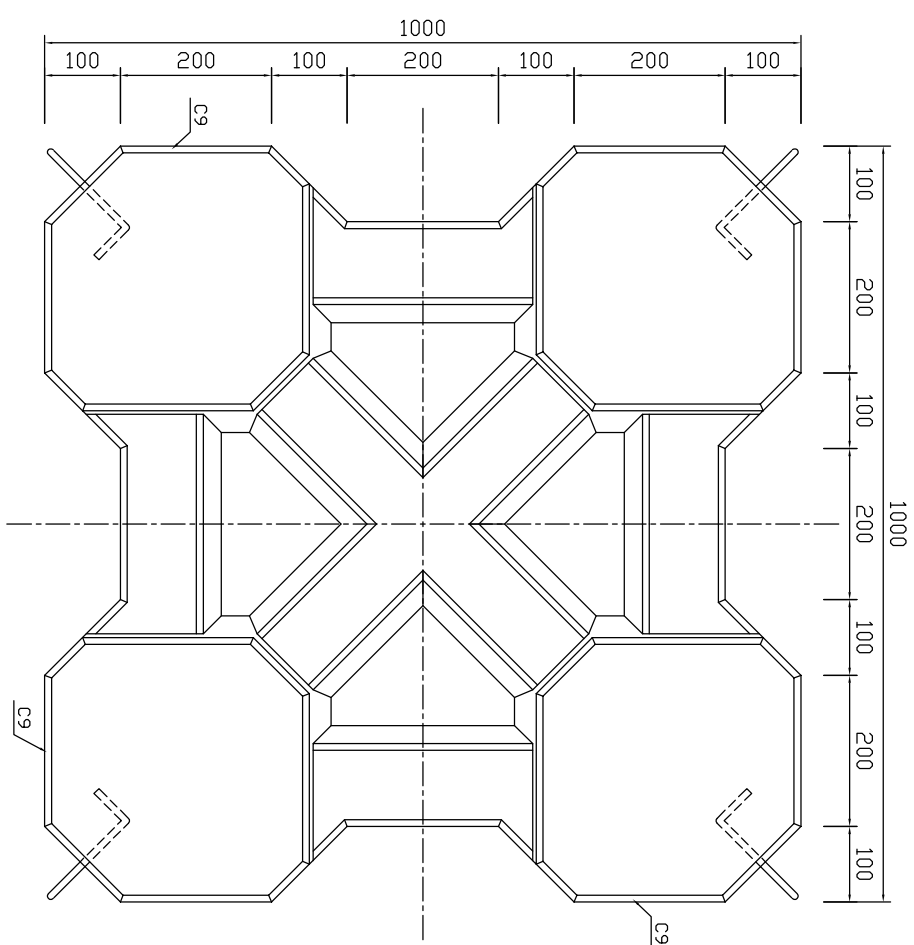

平面図

側面図

参考重量380kg

|     |         |    |      |
|-----|---------|----|------|
| 製品名 | 緑化連結フック | 縮尺 | 1:10 |
| 規格  | 250H    |    |      |

新生興産株式会社

SHINSEI KOSAN CO.,LTD