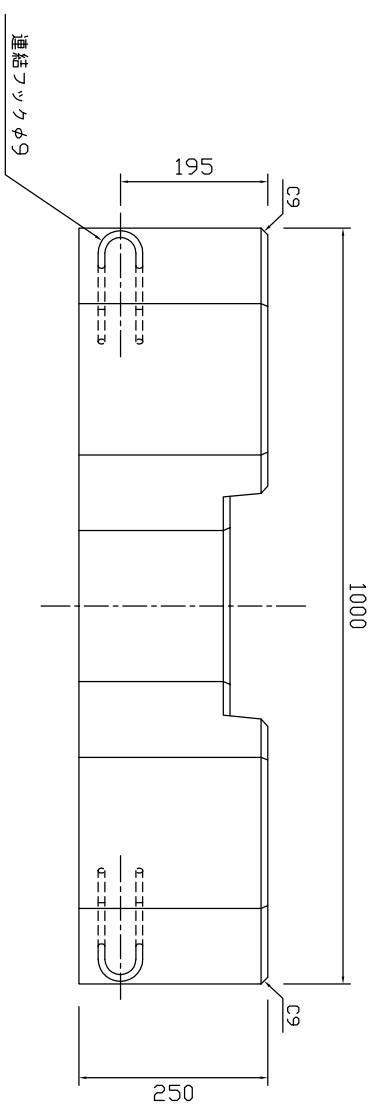

平面図

側面図

参考重量380kg

|     |         |    |      |
|-----|---------|----|------|
| 製品名 | 緑化連結フック | 縮尺 | 1:10 |
| 規格  | 250H    |    |      |

新生興産株式会社

SHINSEI KOSAN CO.,LTD