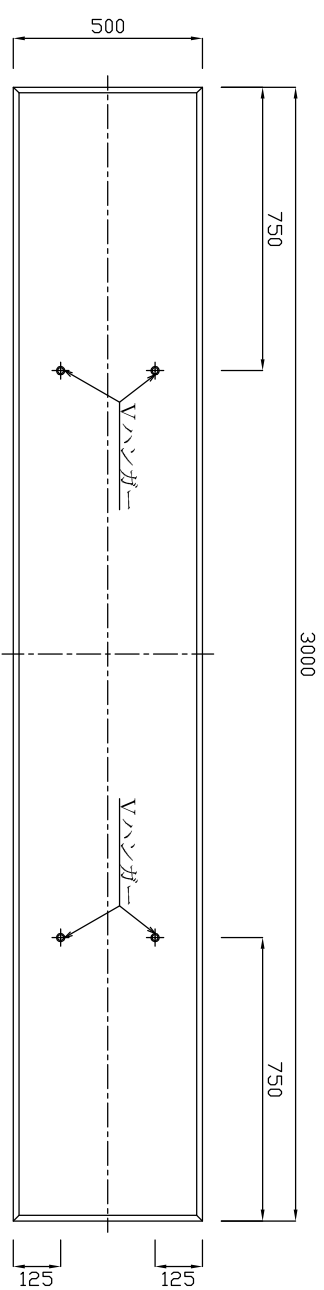

正面図

側面図

平面図

参考質量1410kg

製品名	太陽光基礎	縮尺	1 : 20
規格	H400×W500×L3000		

**新生興産株式会社**  
 SHINSEI KOSAN CO., LTD