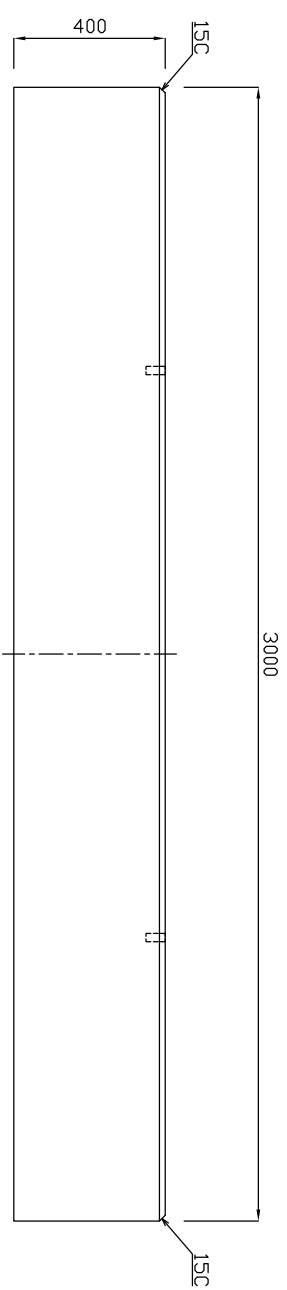

正面図

側面図

平面図

参考質量1410kg

製品名	太陽光基礎	縮尺	1 : 20
規格	H400×W500×L3000		

**新生興産株式会社**  
 SHINSEI KOSAN CO., LTD