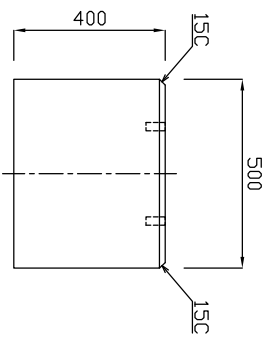

正面図

側面図

平面図

参考質量1410kg

製品名	太陽光基礎	縮尺	1 : 20
規格	H400×W500×L3000		

**新生興産株式会社**  
 SHINSEI KOSAN CO., LTD