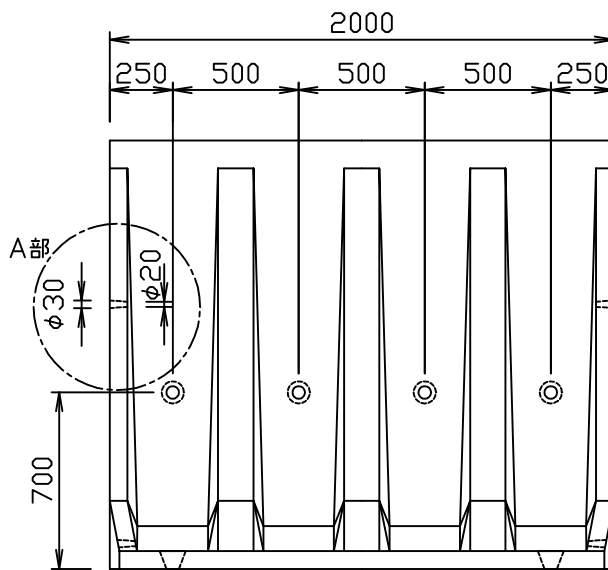

H=1700

Fタイプ

Sタイプ

Nタイプ