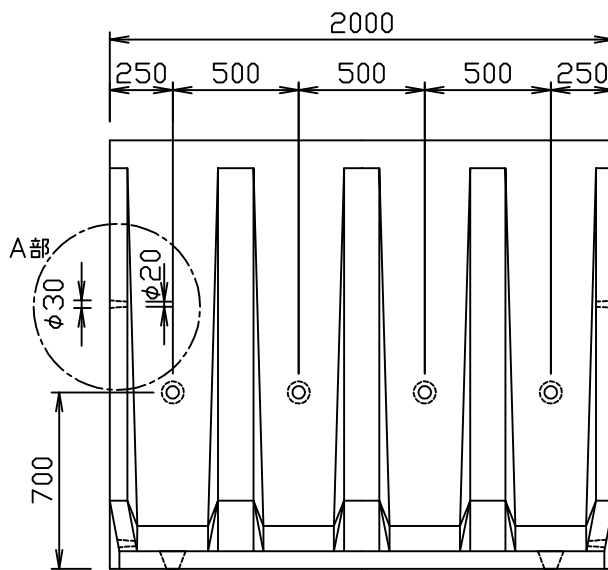

H=1700

Fタイプ

Sタイプ

Nタイプ