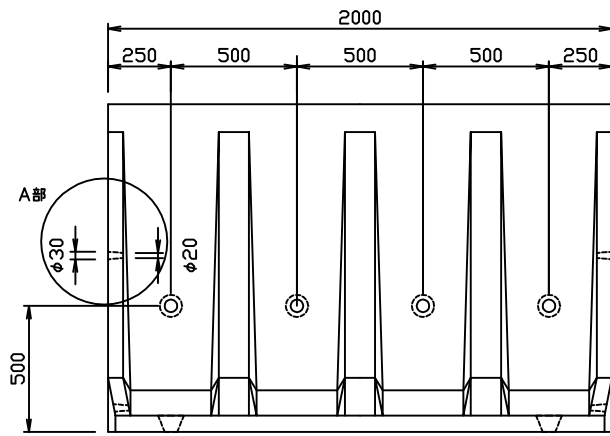

H=1300

Fタイプ

Sタイプ

Nタイプ