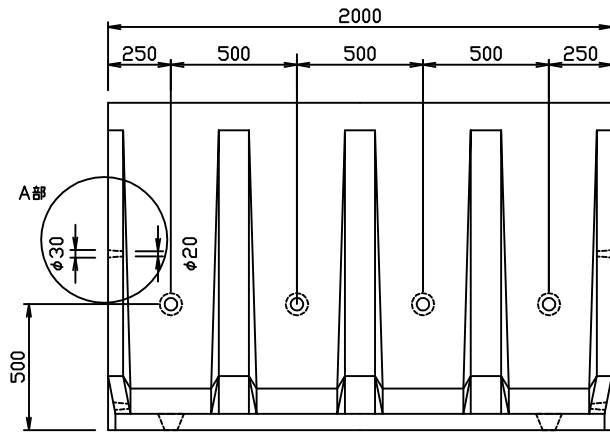

H=1300

Fタイプ

Sタイプ

Nタイプ