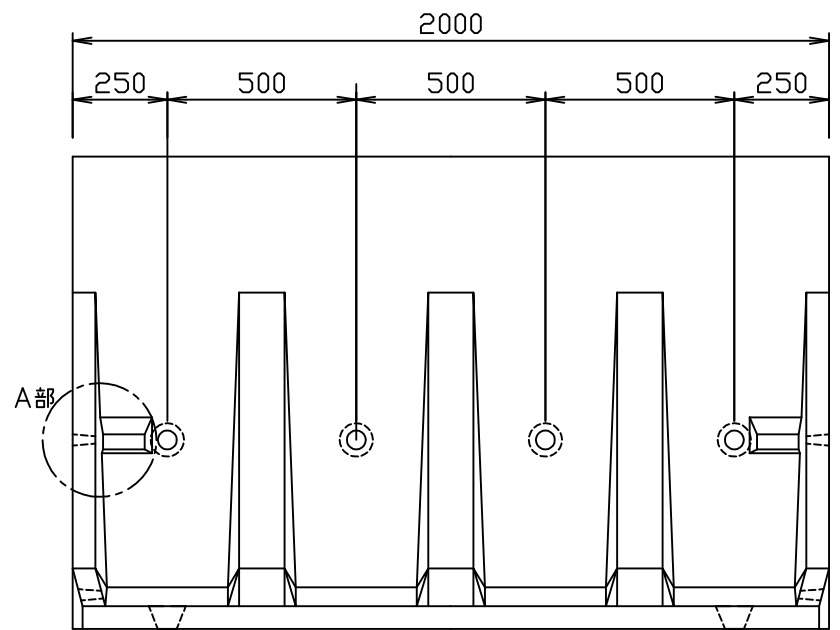

H=1250

Fタイプ

Sタイプ

Nタイプ