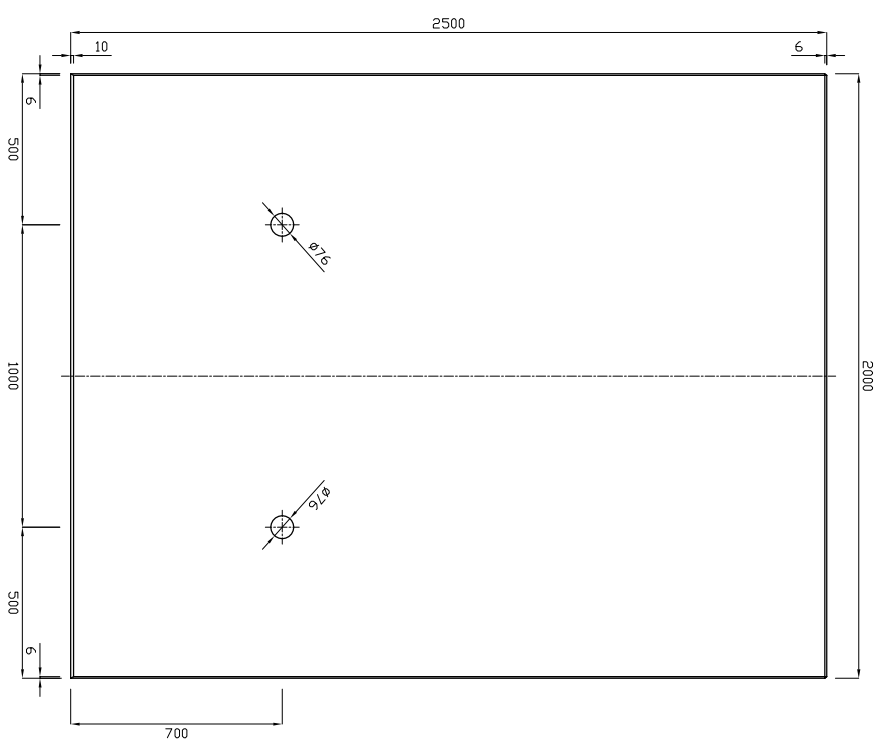

正面図

側面図

背面図

底面図

参考重量2521kg

 新生興産株式会社 SHINSEI KOSAN CO.,LTD	製品名	L型擁壁LS SKN			縮尺	1:25	製図	日付	14.05.30	審田	承認	図面番号 内容
	規格	H=2500 B=1670 L=2000					製図	日付				