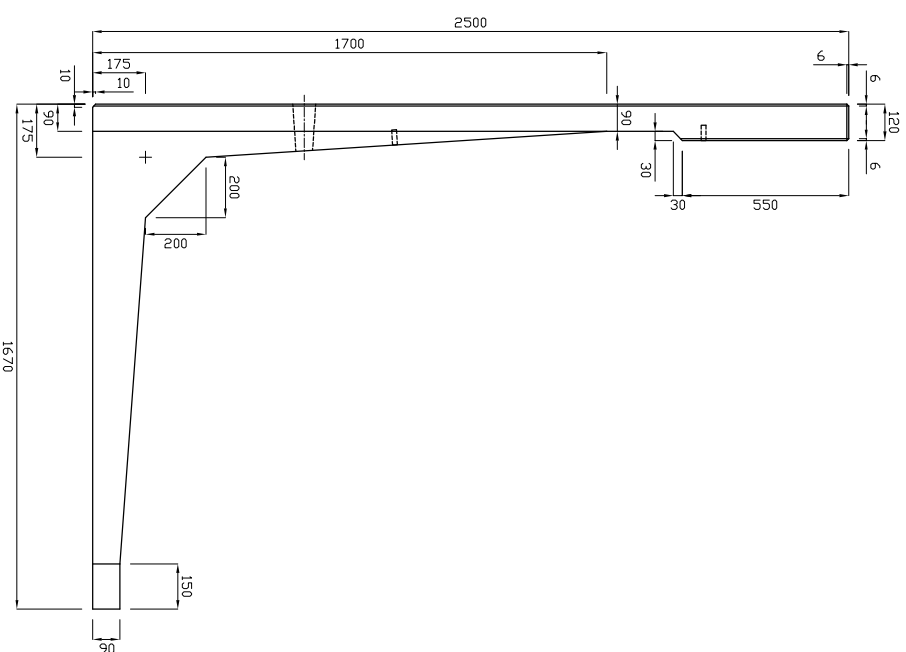

正面図

側面図

背面図

底面図

参考重量2521kg

 新生興産株式会社 SHINSEI KOSAN CO.,LTD	製品名	L型擁壁LS SKN			縮尺	1:25	製図	日付	14.05.30	審田	承認	図面番号 内容
	規格	H=2500 B=1670 L=2000					製図	日付				