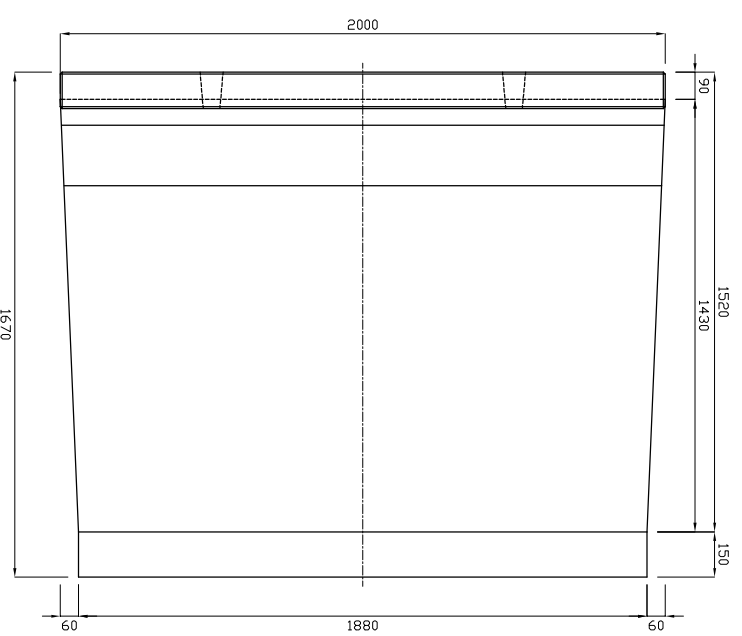

正面図

側面図

背面図

底面図

参考重量2521kg

 新生興産株式会社 SHINSEI KOSAN CO.,LTD	製品名	L型擁壁LS SKN			縮尺	1:25	製図	日付	14.05.30	審田	承認	図面番号 内容
	規格	H=2500 B=1670 L=2000					製図	日付				