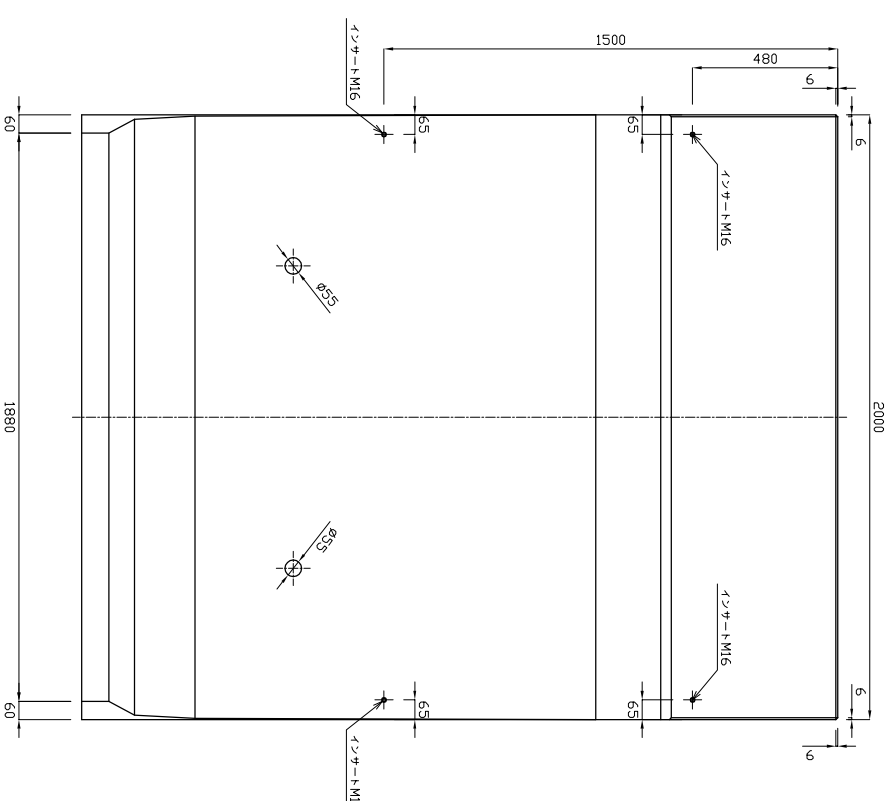

正面図

側面図

背面図

底面図

参考重量2521kg

 新生興産株式会社 SHINSEI KOSAN CO.,LTD	製品名	L型擁壁LS SKN			縮尺	1:25	製図	日付	14.05.30	審田	承認	図面番号 内容
	規格	H=2500 B=1670 L=2000					製図	日付				