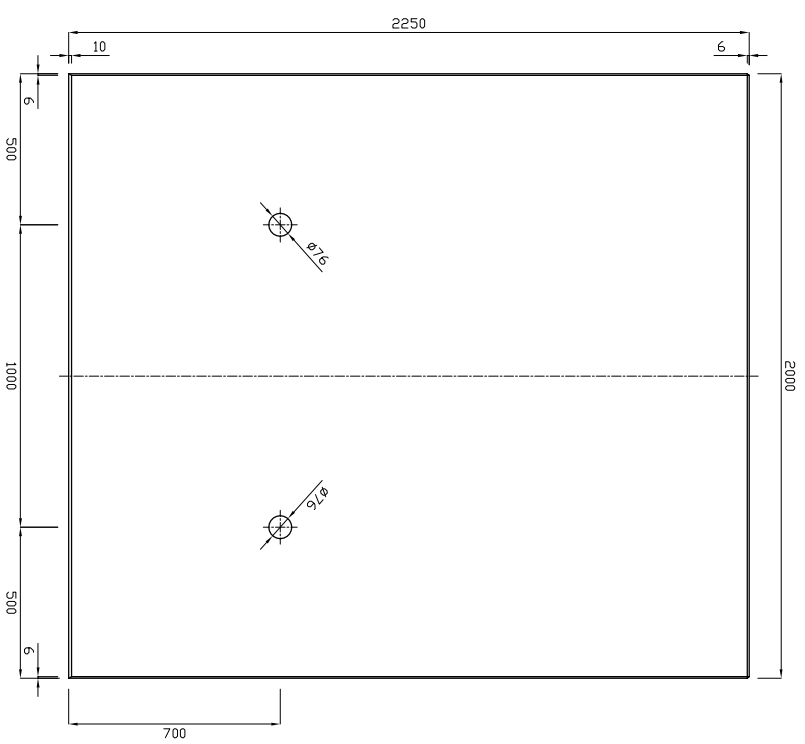

正面図

側面図

背面図

底面図

参考重量2356kg

 新生興産株式会社 SHINSEI KOSAN CO.,LTD	製品名	L型擁壁LS SKN			縮尺	1:25	製図	日付	14.05.30	審田	承認	図面番号 内容
	規格	H=2250 B=1520 L=2000					製図	日付				