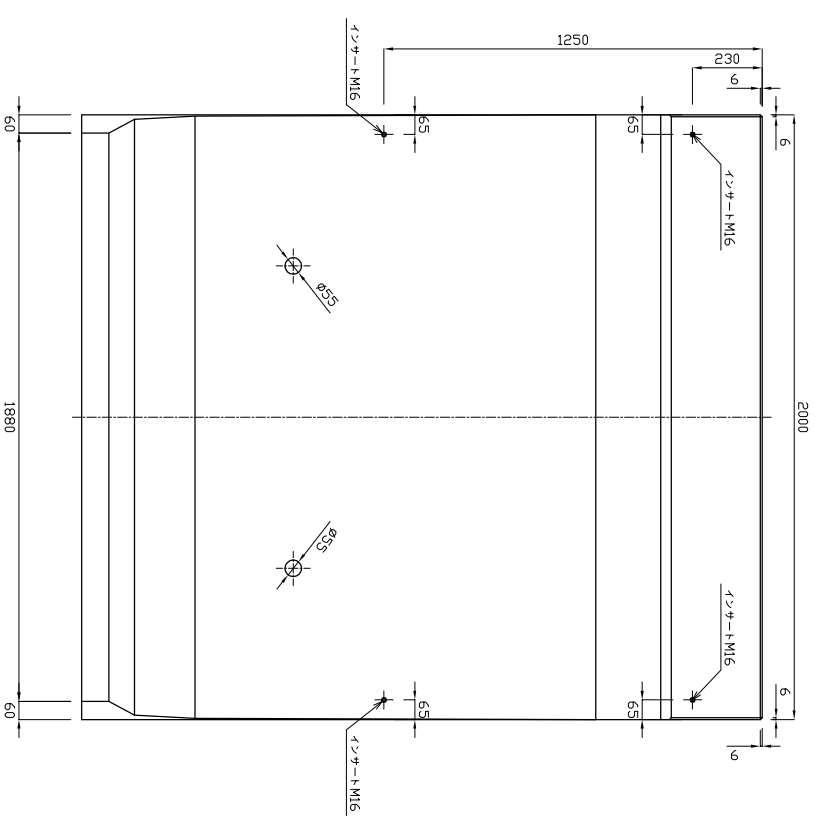

正面図

側面図

背面図

底面図

参考重量2356kg

 新生興産株式会社 SHINSEI KOSAN CO.,LTD	製品名	L型擁壁LS SKN			縮尺	1:25	製図	日付	14.05.30	審田	承認	図面番号 内容
	規格	H=2250 B=1520 L=2000					製図	日付				