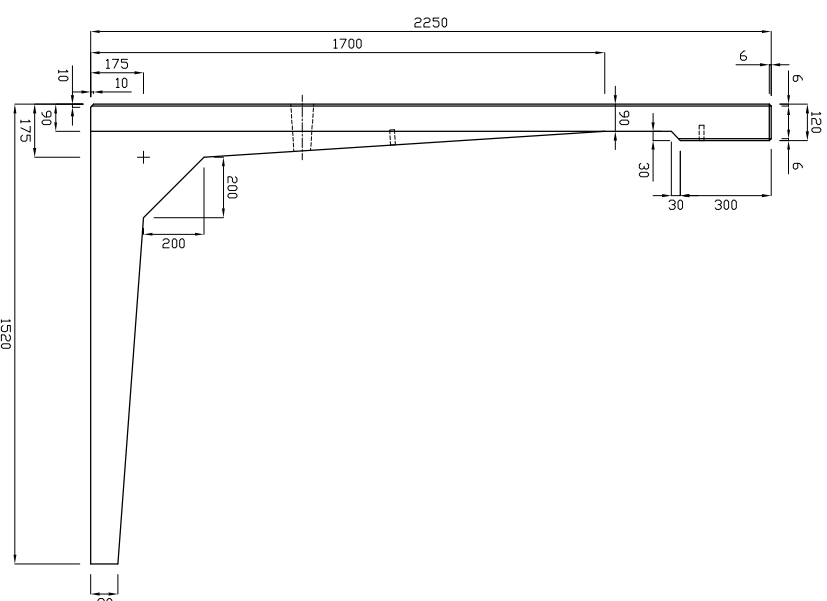

正面図

側面図

背面図

底面図

参考重量2356kg

 新生興産株式会社 SHINSEI KOSAN CO.,LTD	製品名	L型擁壁LS SKN			縮尺	1:25	製図	日付	14.05.30	審田	承認	図面番号 内容
	規格	H=2250 B=1520 L=2000					製図	日付				