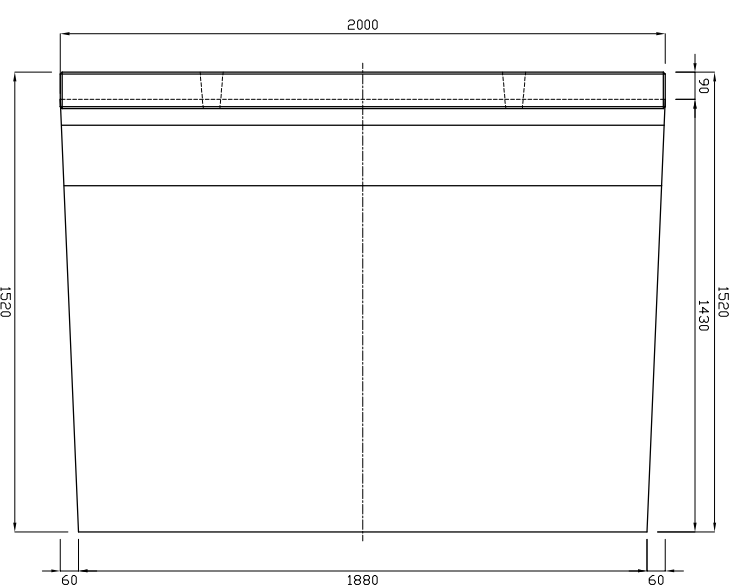

正面図

側面図

背面図

底面図

参考重量2356kg

 新生興産株式会社 SHINSEI KOSAN CO.,LTD	製品名	L型擁壁LS SKN			縮尺	1:25	製図	日付	14.05.30	審田	承認	図面番号 内容
	規格	H=2250 B=1520 L=2000					製図	日付				