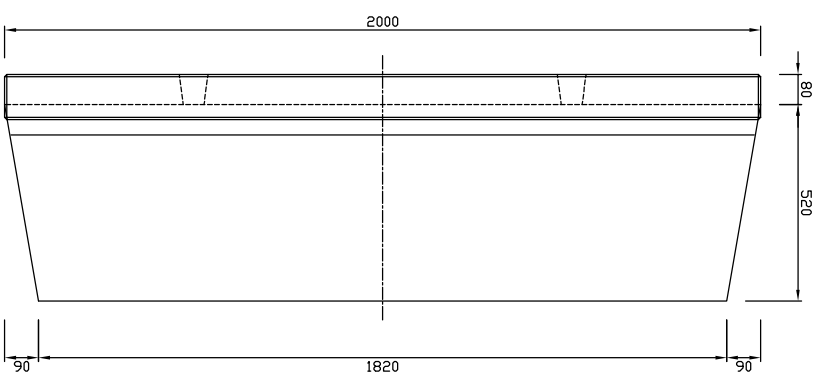

正面図

断面図

背面図

底版図

参考重量526kg

 新生興産株式会社 SHINSEI KOSAN CO.,LTD		製品名		L形擁壁LS SKN		縮尺		1:20		製図		製田		承認		図面番号		内容	
		規格		H=700 B=600 L=2000		製図		日付		14.02.05		製田		日付		変更		日付	