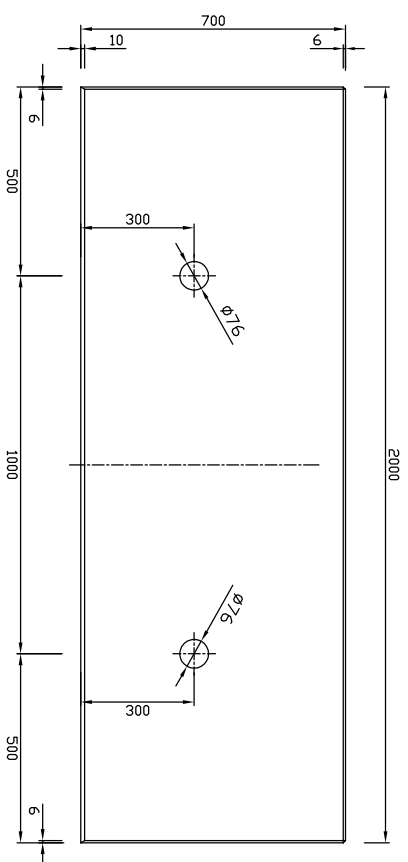

正面図

断面図

背面図

底版図

参考重量526kg

 新生興産株式会社 SHINSEI KOSAN CO.,LTD		製品名		L形擁壁LS SKN		縮尺		1:20		製図		製田		承認		図面番号		内容	
		規格		H=700 B=600 L=2000		製図		日付		14.02.05		製田		日付		変更		日付	