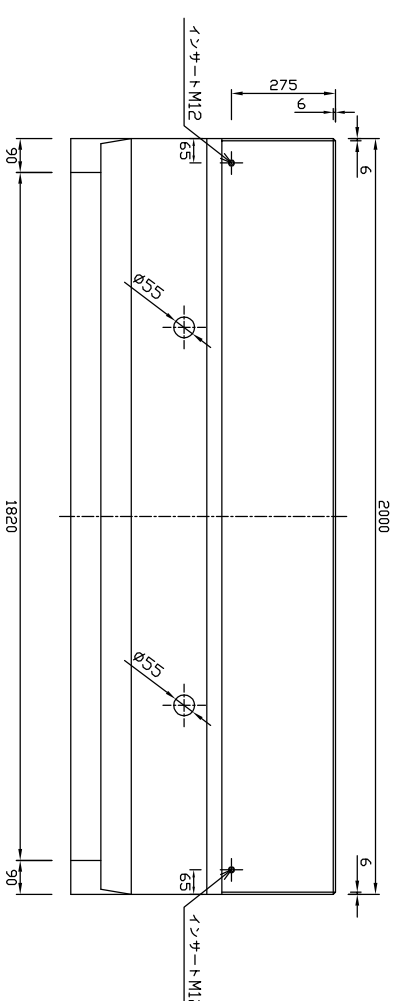

正面図

断面図

背面図

底版図

参考重量526kg

 新生興産株式会社 SHINSEI KOSAN CO.,LTD		製品名		L形擁壁LS SKN		縮尺		1:20		製図		製田		承認		図面番号		内容	
		規格		H=700 B=600 L=2000		製図		日付		14.02.05		製田		日付		変更		日付	