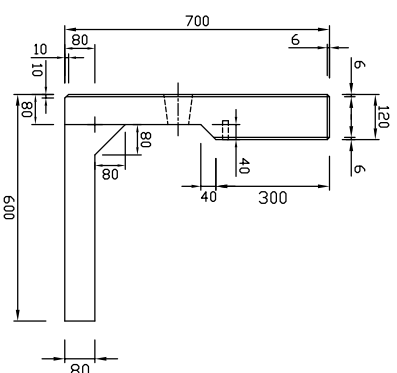

正面図

断面図

背面図

底版図

参考重量526kg

 新生興産株式会社 SHINSEI KOSAN CO.,LTD		製品名		L形擁壁LS SKN		縮尺		1:20		製図		製田		承認		図面番号		内容	
		規格		H=700 B=600 L=2000		製図		日付		14.02.05		製田		日付		変更		日付	