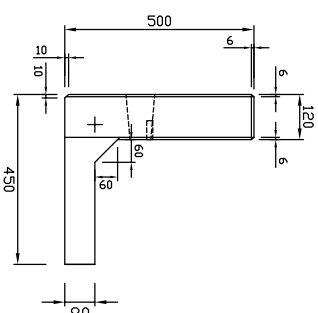

正面図

断面図

背面図

底版図

参考重量406kg

 新生興産株式会社 SHINSEI KOSAN CO.,LTD	製品名	L形擁壁LS SKN			縮尺	1:20	製図	製田	承認	図面番号 日付 氏名 内容
	規格	H=500 B=450 L=2000					日付	14.03.15		