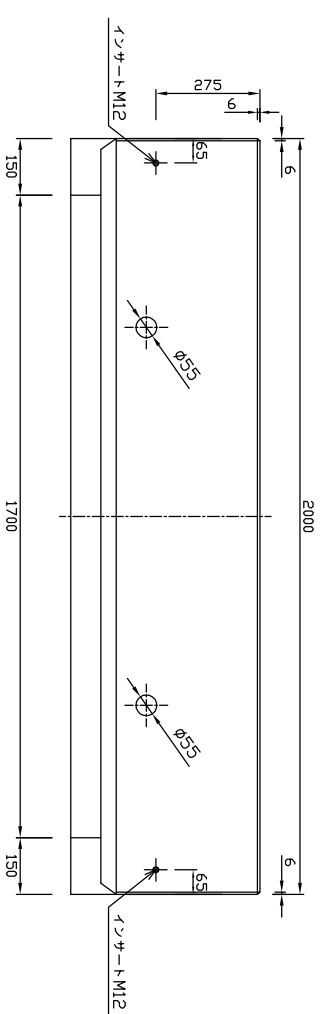

正面図

断面図

背面図

底版図

参考重量406kg

 新生興産株式会社 SHINSEI KOSAN CO.,LTD	製品名	L形擁壁LS SKN			縮尺	1:20	製図	製田	承認	図面番号 日付 氏名 内容
	規格	H=500 B=450 L=2000					日付	14.03.15		