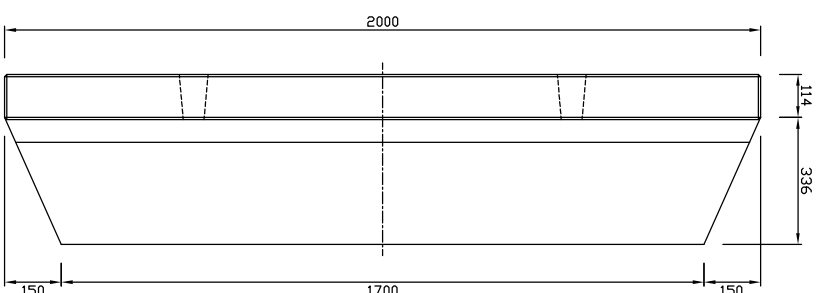

正面図

断面図

背面図

底版図

参考重量406kg

 新生興産株式会社 SHINSEI KOSAN CO.,LTD	製品名	L形擁壁LS SKN			縮尺	1:20	製図	製田	承認	図面番号 日付 氏名 内容
	規格	H=500 B=450 L=2000					日付	14.03.15		