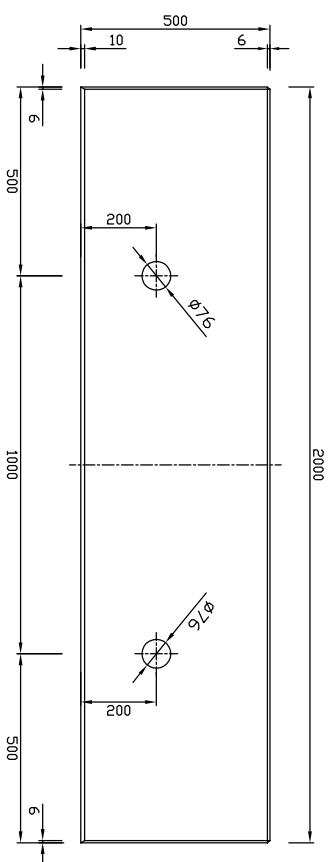

正面図

断面図

背面図

底版図

参考重量406kg

 新生興産株式会社 SHINSEI KOSAN CO.,LTD	製品名	L形擁壁LS SKN			縮尺	1:20	製図	製田	承認	図面番号 日付 氏名 内容
	規格	H=500 B=450 L=2000					日付	14.03.15		