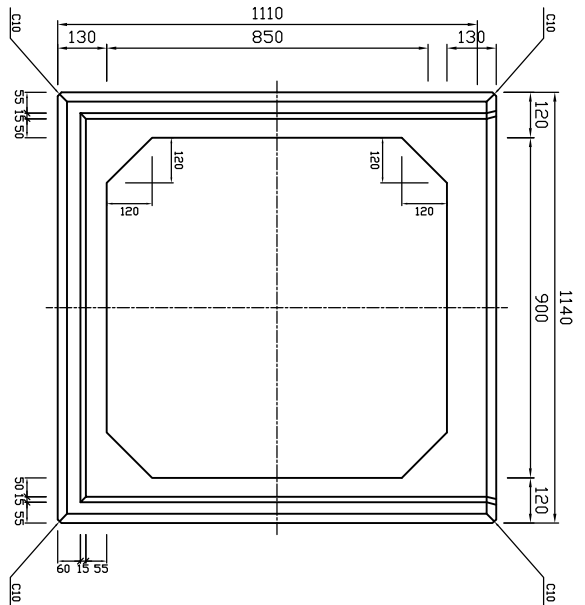

平面図

×入側

側面図

才入側

参考重量2710kg

| | | | | | | | | | |
|---|--|-----|--------------|--|----|------|----|----------|----------------|
|  新生興産株式会社 SHINSEI KOSAN CO.,LTD | | 製品名 | ボックスカルパート | | 縮尺 | 1:20 | 製図 | 製田 | 日付 氏名 内容 |
| | | 規格 | 900×900×2000 | | | | 日付 | 10.04.30 | |
| | | 変更 | | | | | | | |