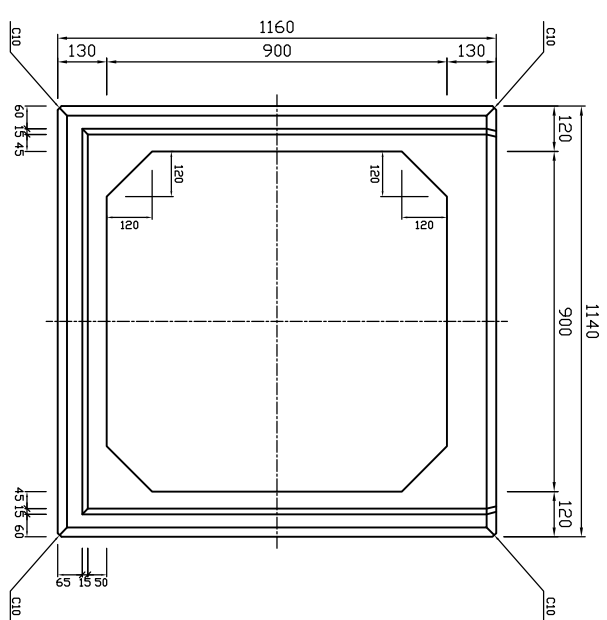

平面図

×入側

側面図

才入側

参考重量2710kg

| | | | | | | | | | |
|---|--|-----|--------------|--|----|------|----|----------|----------------|
|  新生興産株式会社 SHINSEI KOSAN CO.,LTD | | 製品名 | ボックスカルパート | | 縮尺 | 1:20 | 製図 | 製田 | 日付 氏名 内容 |
| | | 規格 | 900×900×2000 | | | | 日付 | 10.04.30 | |
| | | 変更 | | | | | | | |