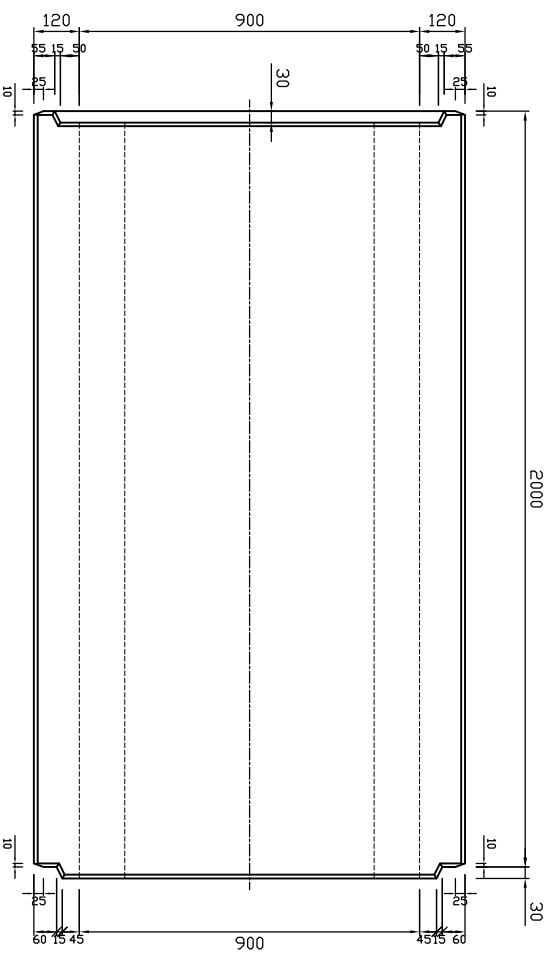

平面図

×入側

側面図

才入側

参考重量2710kg

| | | | | | | | | | |
|---|--|-----|--------------|--|----|------|----|----------|----------------|
|  新生興産株式会社 SHINSEI KOSAN CO.,LTD | | 製品名 | ボックスカルパート | | 縮尺 | 1:20 | 製図 | 製田 | 日付 氏名 内容 |
| | | 規格 | 900×900×2000 | | | | 日付 | 10.04.30 | |
| | | 変更 | | | | | | | |