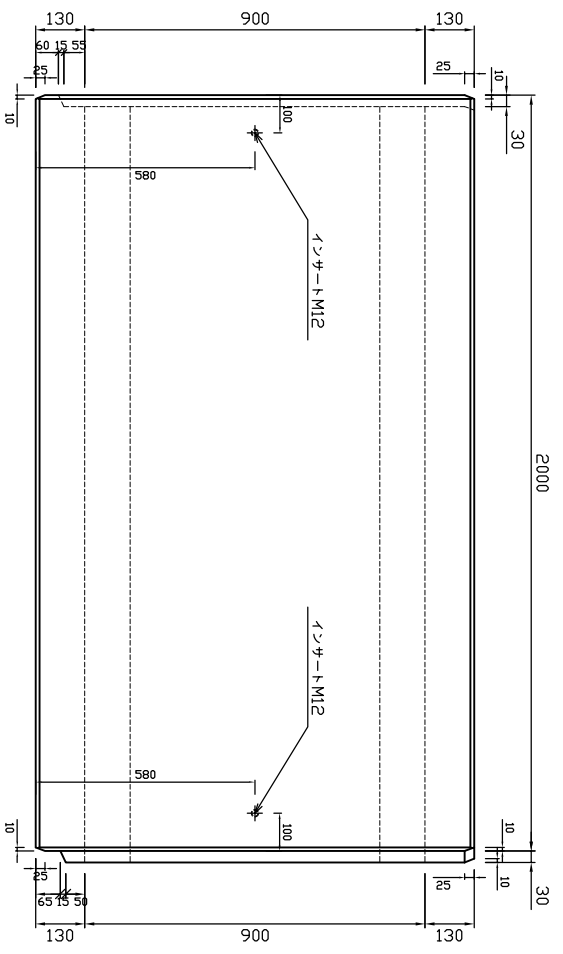

平面図

×入側

側面図

才入側

参考重量2710kg

| | | | | | | | | | |
|---|--|-----|--------------|--|----|------|----|----------|----------------|
|  新生興産株式会社 SHINSEI KOSAN CO.,LTD | | 製品名 | ボックスカルパート | | 縮尺 | 1:20 | 製図 | 製田 | 日付 氏名 内容 |
| | | 規格 | 900×900×2000 | | | | 日付 | 10.04.30 | |
| | | 変更 | | | | | | | |