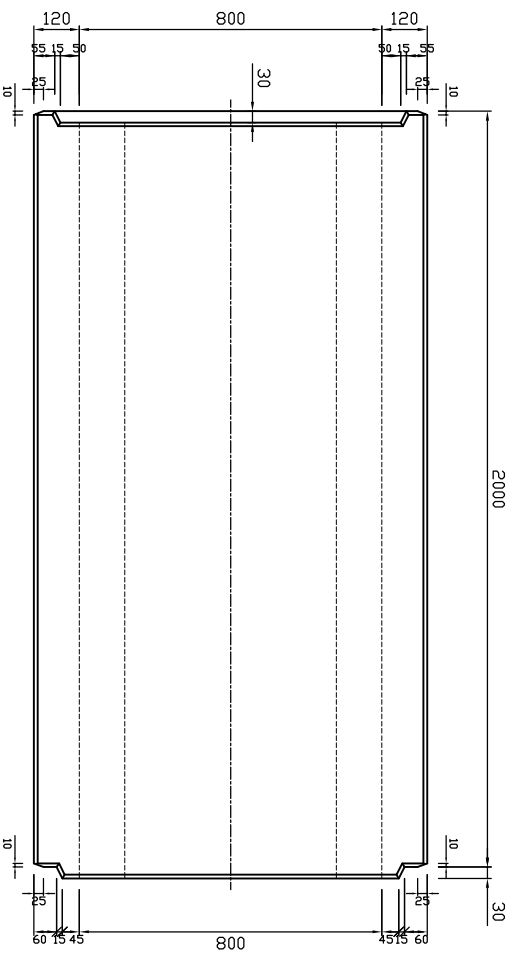

平面図

×入側

側面図

才入側

参考重量2460kg

 新生興産株式会社 SHINSEI KOSAN CO.,LTD		製品名	ボックスカルポート		縮尺	1:20	製図	製田	日付 氏名 内容
		規格	800×800×2000				日付	10.04.25	
		変更							