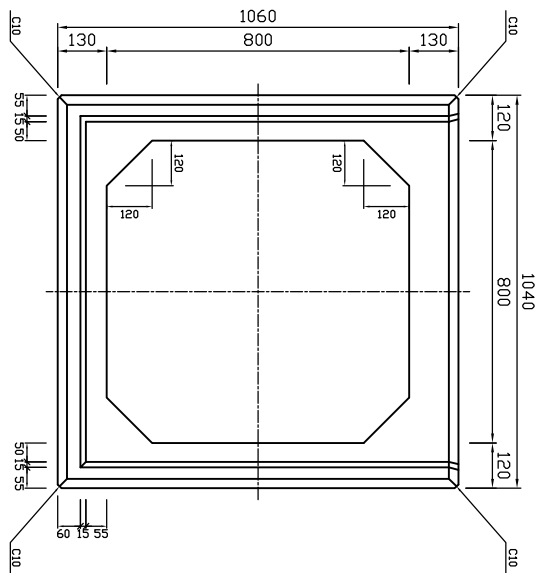

平面図

×入側

側面図

才入側

参考重量2460kg

 新生興産株式会社 SHINSEI KOSAN CO.,LTD		製品名	ボックスカルポート		縮尺	1:20	製図	製田	日付 氏名 内容
		規格	800×800×2000				日付	10.04.25	
		変更							