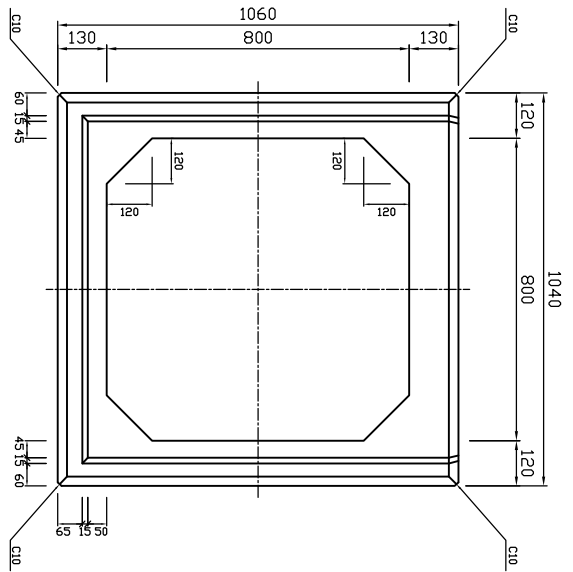

平面図

×入側

側面図

才入側

参考重量2460kg

 新生興産株式会社 SHINSEI KOSAN CO.,LTD		製品名	ボックスカルポート		縮尺	1:20	製図	製田	日付 氏名 内容
		規格	800×800×2000				日付	10.04.25	
		変更							