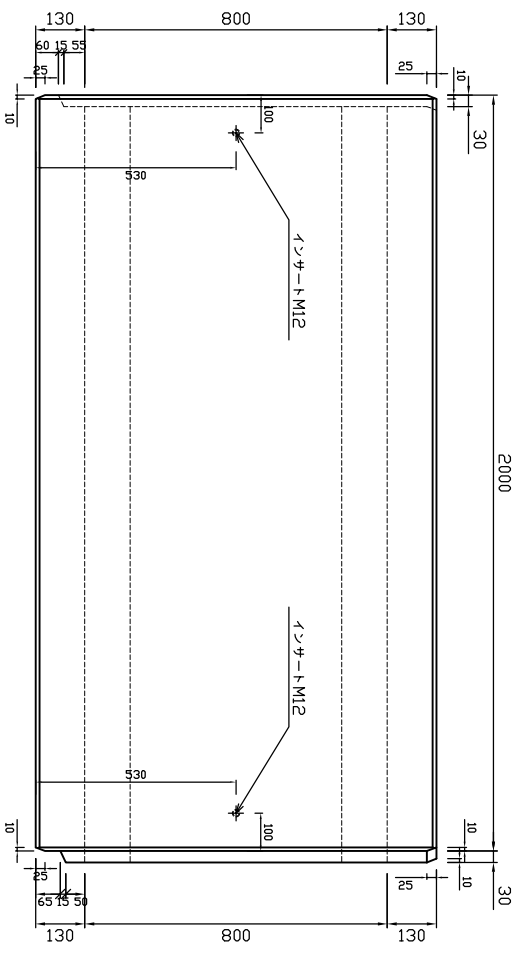

平面図

×入側

側面図

才入側

参考重量2460kg

 新生興産株式会社 SHINSEI KOSAN CO.,LTD		製品名	ボックスカルポート		縮尺	1:20	製図	製田	日付 氏名 内容
		規格	800×800×2000				日付	10.04.25	
		変更							