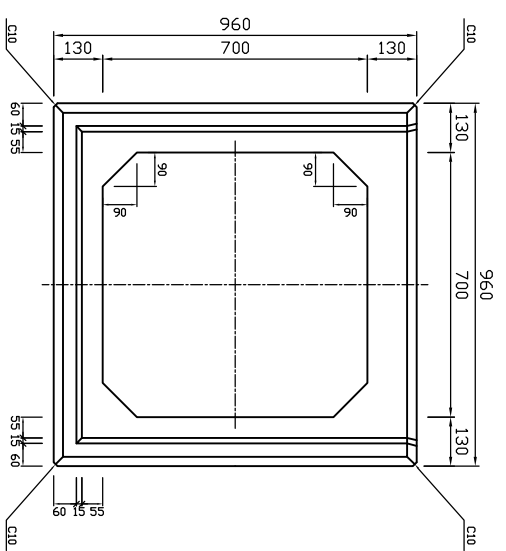

平面図

× 又側

側面図

才 又側

参考重量2240kg

 新生興産株式会社 SHINSEI KOSAN CO.,LTD		製品名	ホックスカルバート		縮尺	1:20	製図	製田	日付 氏名 内容
		規格	700×700×2000				日付	10.04.20	
変更									