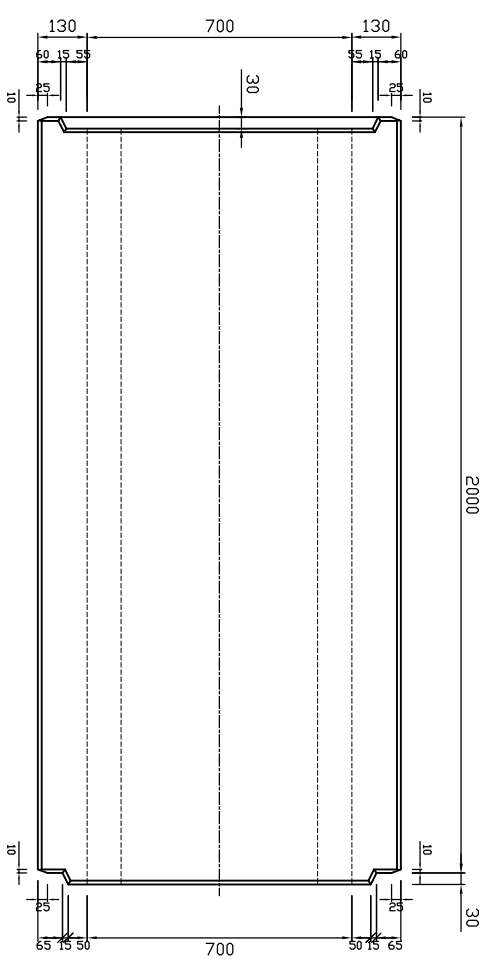

平面図

× 又側

側面図

才 又側

参考重量2240kg

 新生興産株式会社 SHINSEI KOSAN CO.,LTD		製品名	ホックスカルバート		縮尺	1:20	製図	製田	日付 氏名 内容
		規格	700×700×2000				日付	10.04.20	
変更									