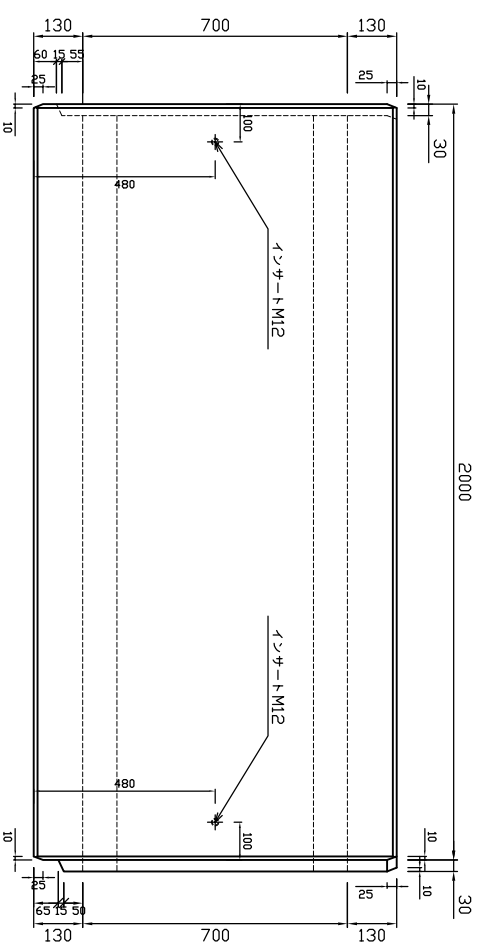

平面図

× 又側

側面図

才 又側

参考重量2240kg

 新生興産株式会社 SHINSEI KOSAN CO.,LTD		製品名	ホックスカルバート		縮尺	1:20	製図	製田	日付 氏名 内容
		規格	700×700×2000				日付	10.04.20	
変更									