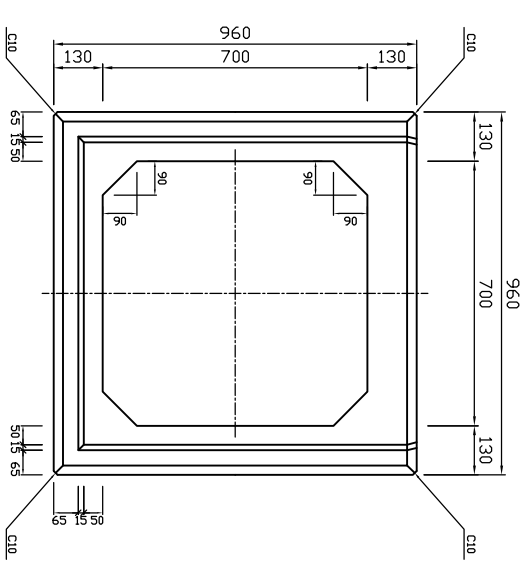

平面図

× 又側

側面図

才 又側

参考重量2240kg

 新生興産株式会社 SHINSEI KOSAN CO.,LTD		製品名	ホックスカルバート		縮尺	1:20	製図	製田	日付 氏名 内容
		規格	700×700×2000				日付	10.04.20	
変更									