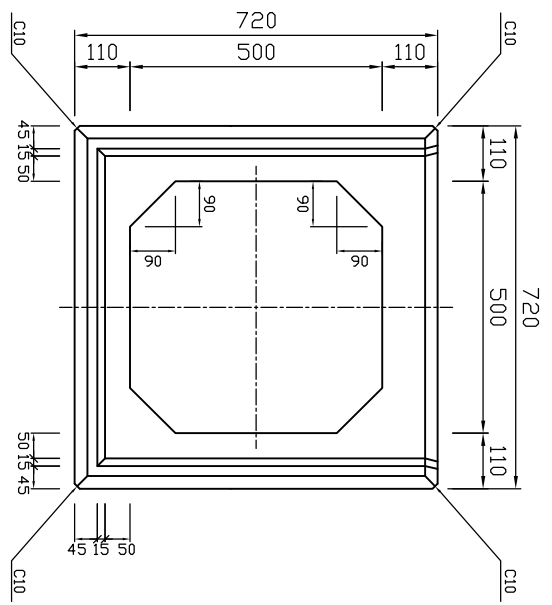

平面図

メス側

側面図

オス側

参考重量1390kg

 新生興産株式会社 SHINSEI KOSAN CO.,LTD		製品名	ボックスカルバート		縮尺	1:15	製図	日付	10.04.15	変更 日付 氏名 内容
		規格	500×500×2000				検図	日付		