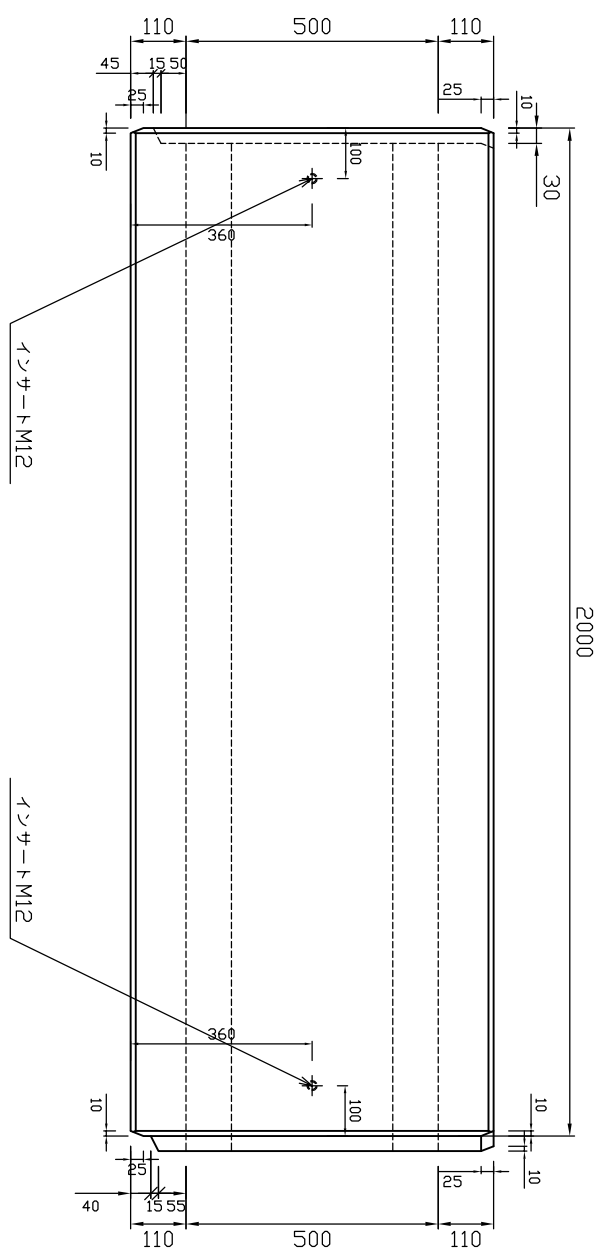

平面図

メス側

側面図

オス側

参考重量1390kg

 新生興産株式会社 SHINSEI KOSAN CO.,LTD		製品名	ボックスカルバート		縮尺	1:15	製図	日付	10.04.15	変更 日付 氏名 内容
		規格	500×500×2000				検図	日付		