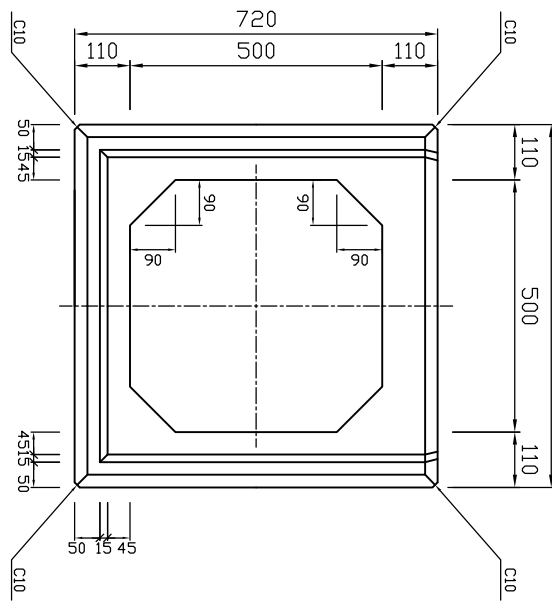

平面図

メス側

側面図

オス側

参考重量1390kg

 新生興産株式会社 SHINSEI KOSAN CO.,LTD		製品名	ボックスカルバート		縮尺	1:15	製図	日付	10.04.15	変更 日付 氏名 内容
		規格	500×500×2000				検図	日付		