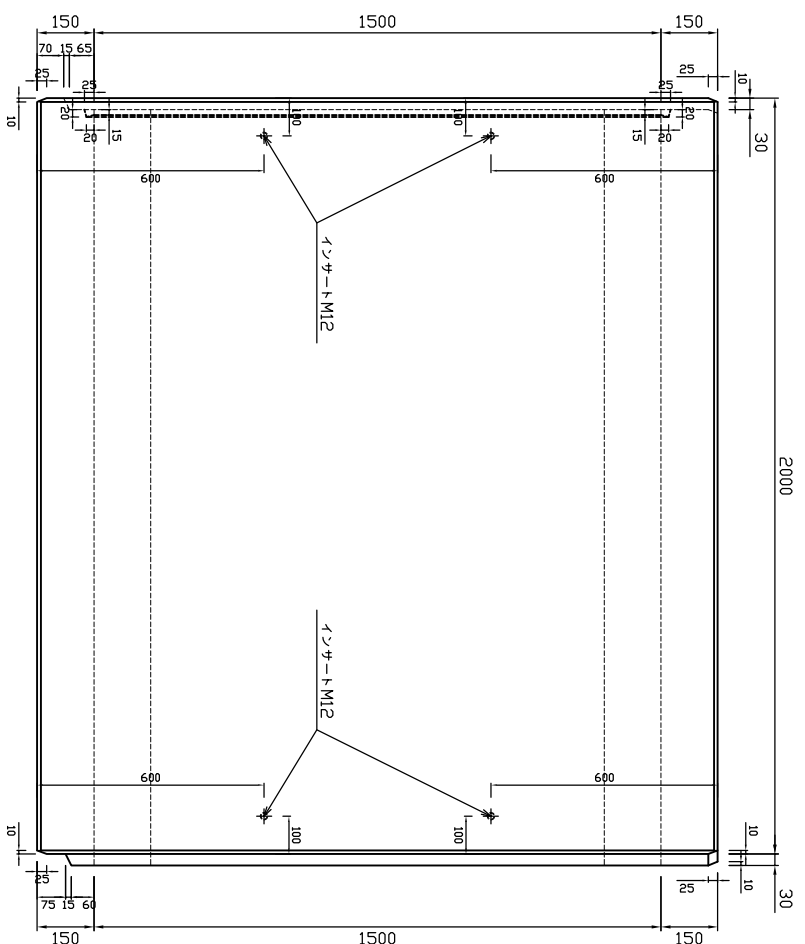

平面図

2000

×又側

側面図

才又側

参考重量4170kg

 新生興産株式会社 SHINSEI KOSAN CO.,LTD	製品名	ホックスカルバート		縮尺	1:20	製図	製田	日付 氏名 内容
	規格	1500×1500×2000		製図	11.03.25	検図		
				変更				