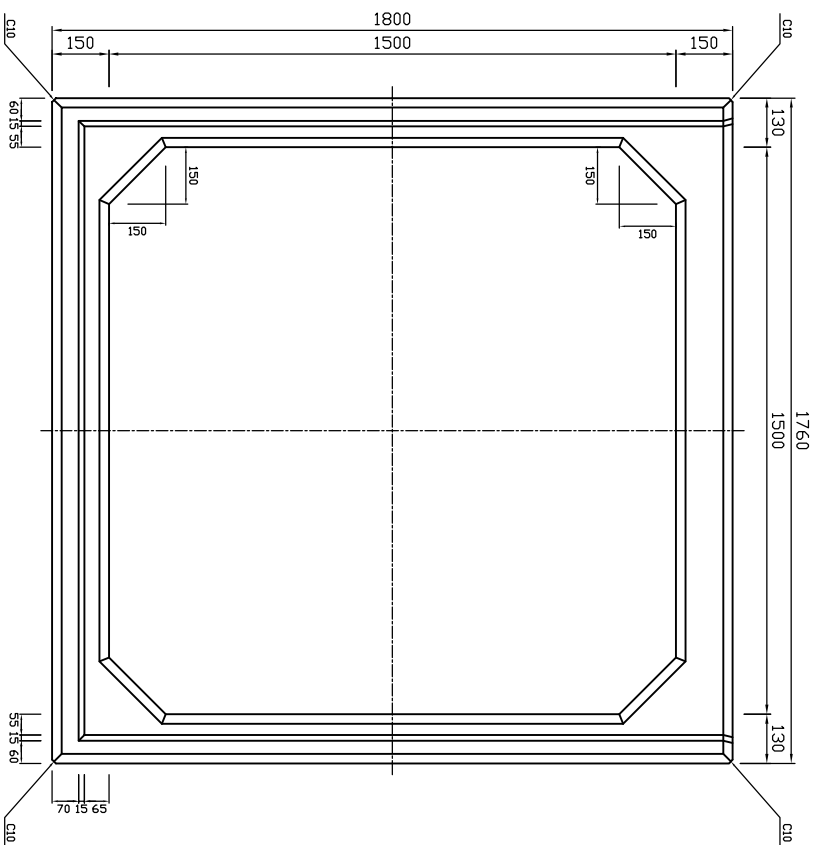

平面図

2000

×又側

側面図

才又側

参考重量4170kg

 新生興産株式会社 SHINSEI KOSAN CO.,LTD	製品名	ホックスカルバート		縮尺	1:20	製図	製田	日付 氏名 内容
	規格	1500×1500×2000		製図	11.03.25	検図		
				変更				