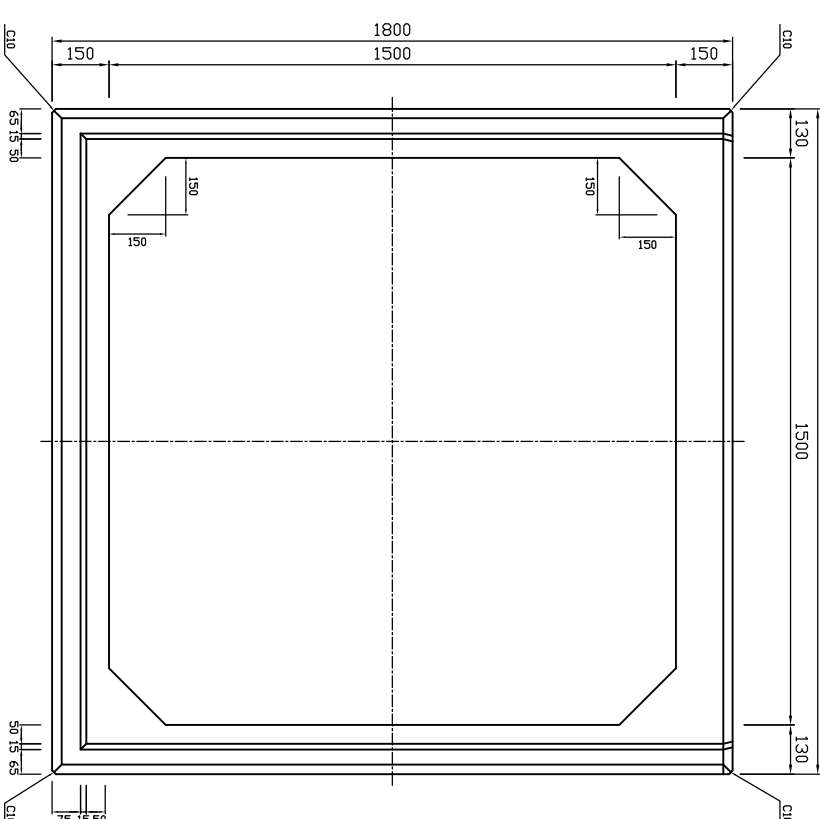

平面図

2000

×又側

側面図

才又側

参考重量4170kg

 新生興産株式会社 SHINSEI KOSAN CO.,LTD	製品名	ホックスカルバート		縮尺	1:20	製図	製田	日付 氏名 内容
	規格	1500×1500×2000		製図	11.03.25	検図		
				変更				