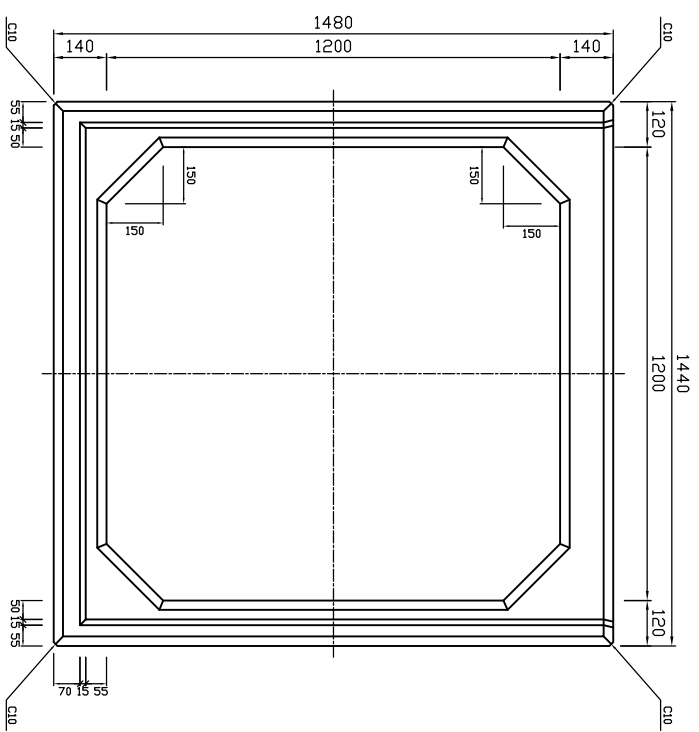

平面図

×又側

側面図

才又側

参考重量3680kg

 新生興産株式会社 SHINSEI KOSAN CO.,LTD		製品名	ホックスカルバート		縮尺	1:20	製図	日付	11.03.25	変更 日付 氏名 内容
		規格	1200×1200×2000				製図	日付		