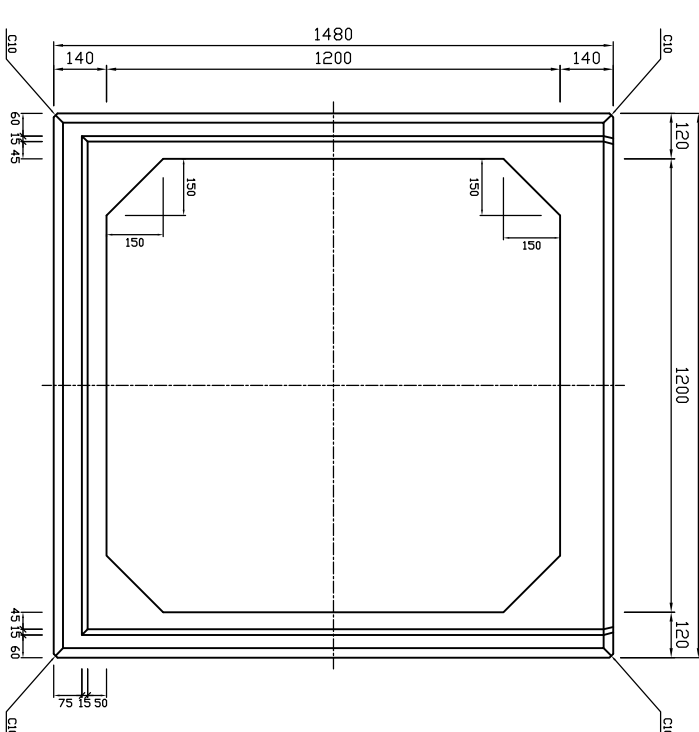

平面図

×又側

側面図

才又側

参考重量3680kg

 新生興産株式会社 SHINSEI KOSAN CO.,LTD		製品名	ホックスカルバート		縮尺	1:20	製図	日付	11.03.25	変更 日付 氏名 内容
		規格	1200×1200×2000				製図	日付		