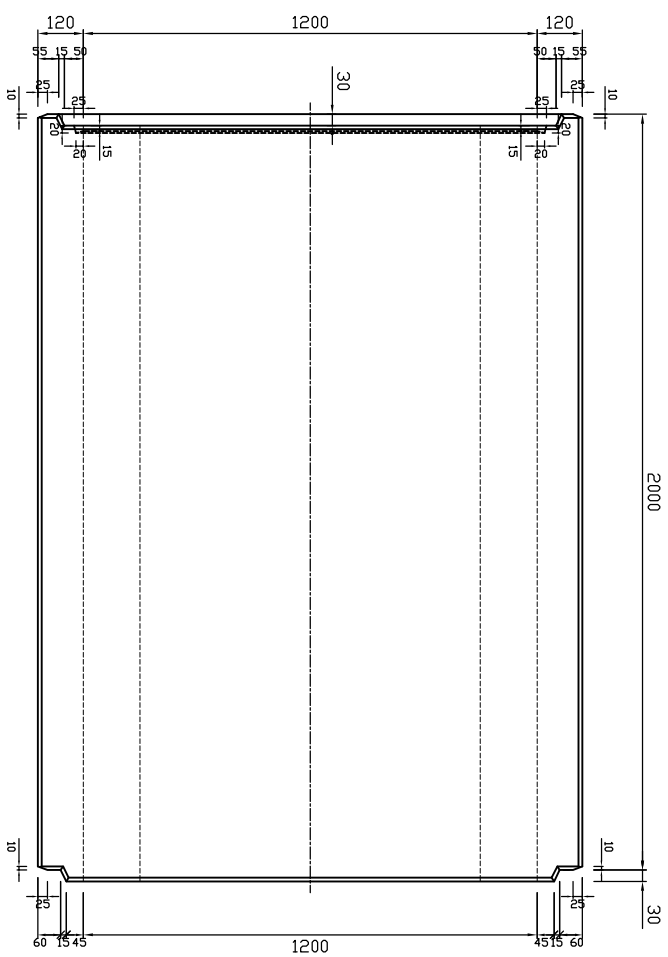

平面図

×又側

側面図

才又側

参考重量3680kg

 新生興産株式会社 SHINSEI KOSAN CO.,LTD		製品名	ホックスカルバート		縮尺	1:20	製図	日付	11.03.25	変更 日付 氏名 内容
		規格	1200×1200×2000				製図	日付		