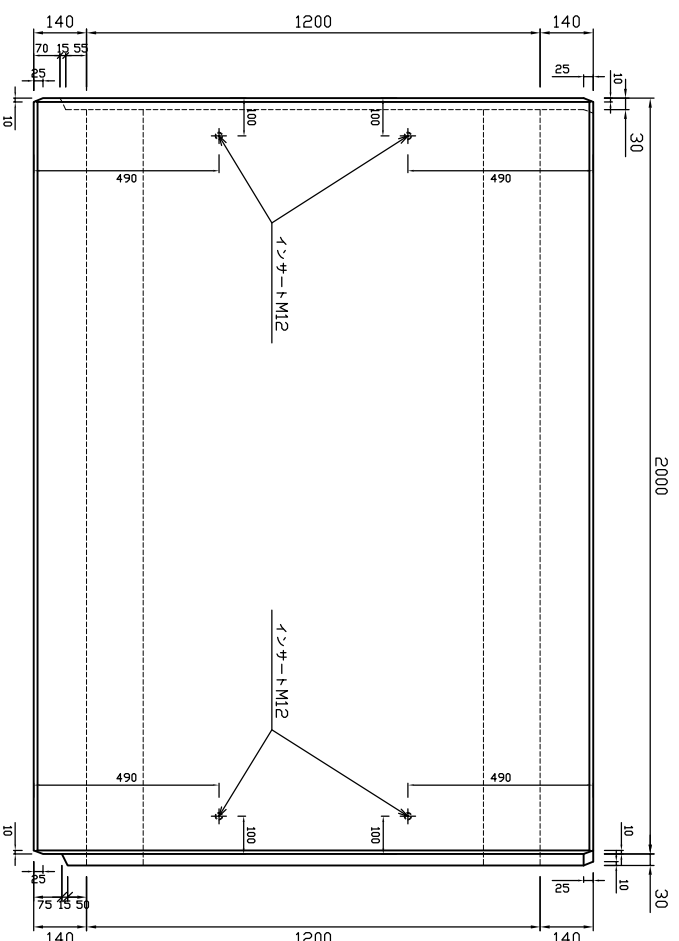

平面図

×又側

側面図

才又側

参考重量3680kg

 新生興産株式会社 SHINSEI KOSAN CO.,LTD		製品名	ホックスカルバート		縮尺	1:20	製図	日付	11.03.25	変更 日付 氏名 内容
		規格	1200×1200×2000				製図	日付		