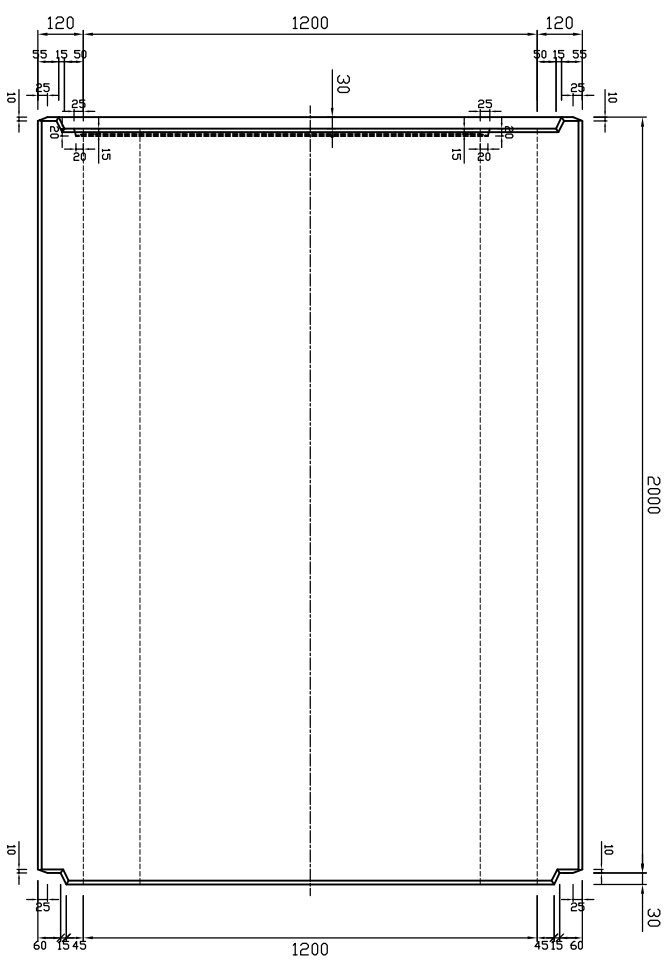

平面図

× 又側

側面図

才 又側

参考重量3440kg

 新生興産株式会社 SHINSEI KOSAN CO.,LTD		製品名	ホックスカルバート		縮尺	1:20	製図	製田	日付 氏名 内容
		規格	1200×1000×2000				日付	11.03.25	
変更									
日付 氏名 内容									