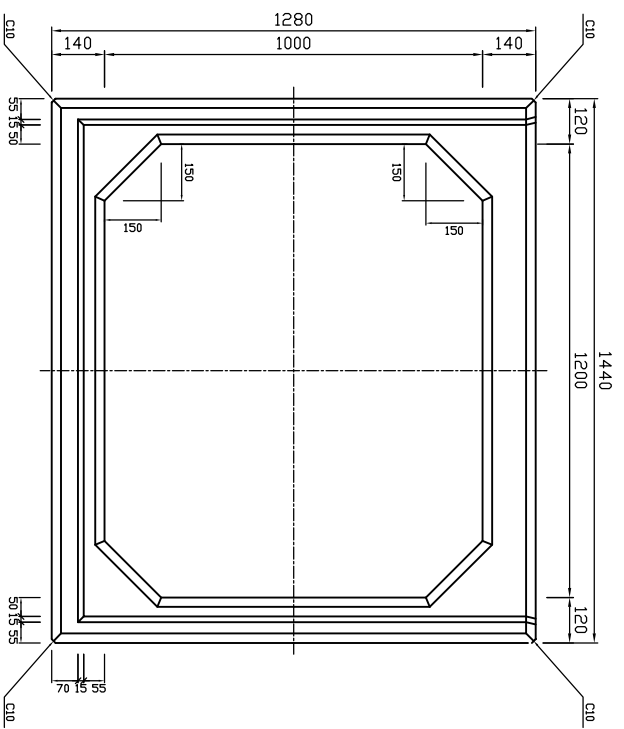

平面図

× 又側

側面図

才 又側

参考重量3440kg

 新生興産株式会社 SHINSEI KOSAN CO.,LTD		製品名	ホックスカルバート		縮尺	1:20	製図	製田	日付 氏名 内容
		規格	1200×1000×2000				日付	11.03.25	
変更									
日付 氏名 内容									