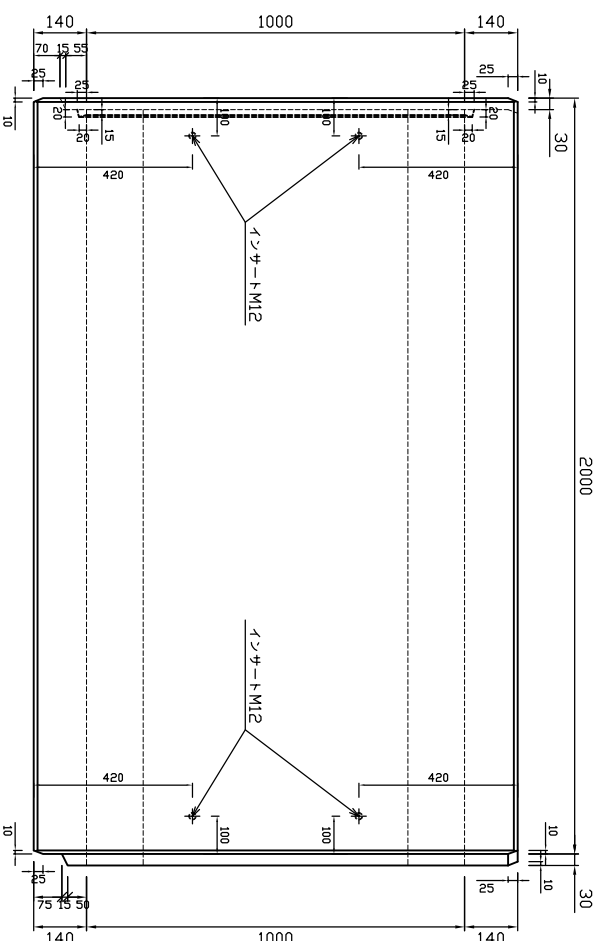

平面図

× 又側

側面図

才 又側

参考重量3440kg

 新生興産株式会社 SHINSEI KOSAN CO.,LTD		製品名	ホックスカルバート		縮尺	1:20	製図	製田	日付 氏名 内容
		規格	1200×1000×2000				日付	11.03.25	
変更									
日付 氏名 内容									