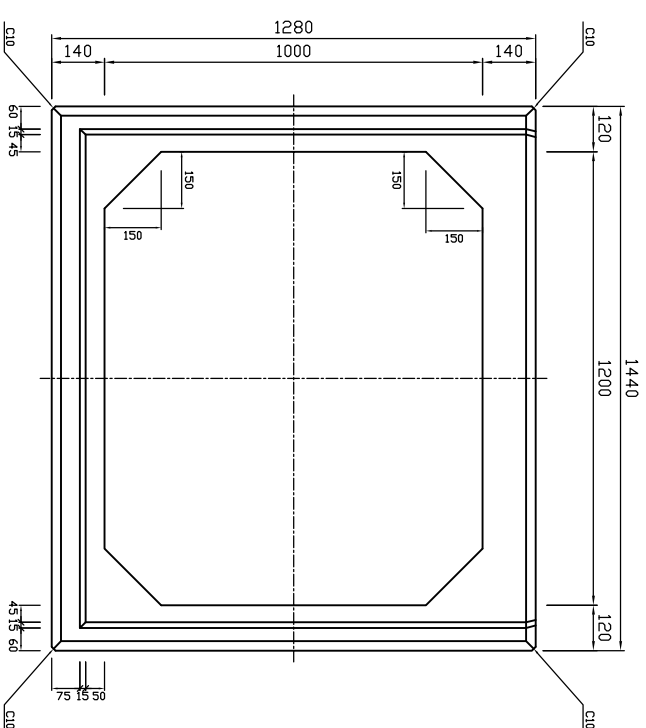

平面図

× 又側

側面図

才 又側

参考重量3440kg

 新生興産株式会社 SHINSEI KOSAN CO.,LTD		製品名	ホックスカルバート		縮尺	1:20	製図	製田	日付 氏名 内容
		規格	1200×1000×2000				日付	11.03.25	
変更									
日付 氏名 内容									