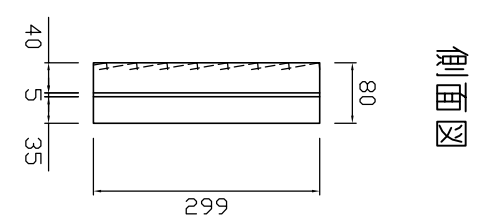

正面図

側面図

背面図

平面図

参考重量54kg

 新生興産株式会社 SHINSEI KOSAN CO.,LTD	製品名	のぼろ 柵板 (小動物生息型)	縮尺	1:10	製図	製田	日付 氏名 内容
	規格	300			日付 検図 日付	21.10.26	