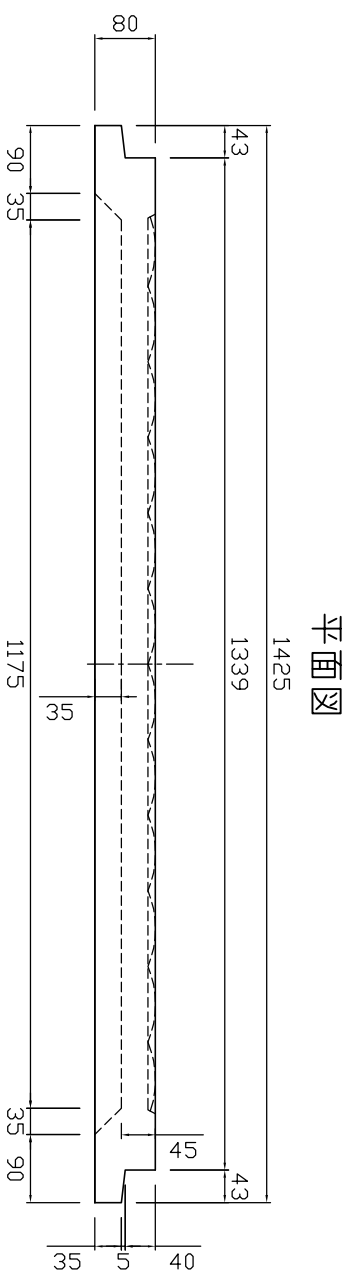

正面図

側面図

背面図

平面図

参考重量54kg

 新生興産株式会社 SHINSEI KOSAN CO.,LTD	製品名	のぼろ 柵板 (小動物生息型)	縮尺	1:10	製図	製田	日付 氏名 内容
	規格	300			日付 検図 日付	21.10.26	