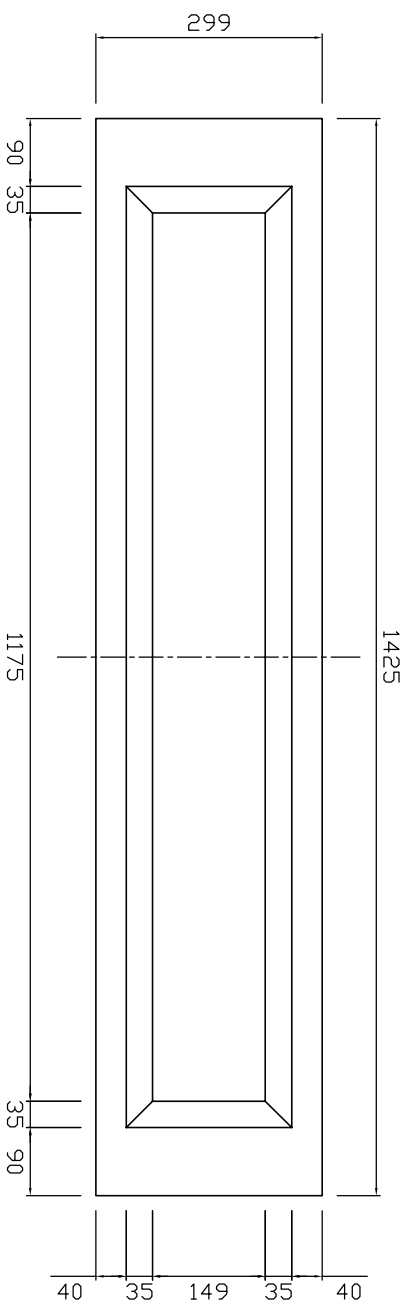

正面図

側面図

背面図

平面図

参考重量54kg

 新生興産株式会社 SHINSEI KOSAN CO.,LTD	製品名	のぼろ 柵板 (小動物生息型)	縮尺	1:10	製図	製田	日付 氏名 内容
	規格	300			日付 検図 日付	21.10.26	