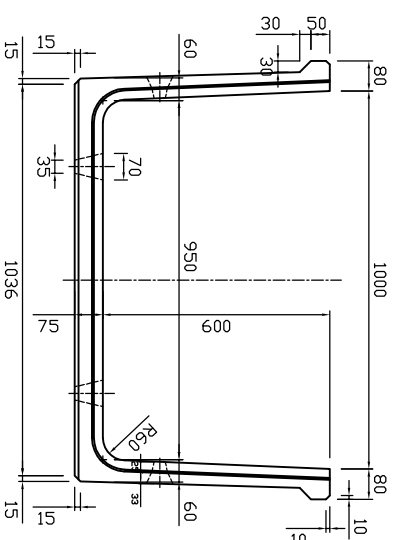

断面図

側面図

平面図

参考重量787kg

 新生興産株式会社 SHINSEI KOSAN CO.,LTD		製品名	U形排水フューム (3面)		縮尺	1:20	製図	製田	変更 日付 氏名 内容
		規格	1000×600×2000				日付	10.03.05	