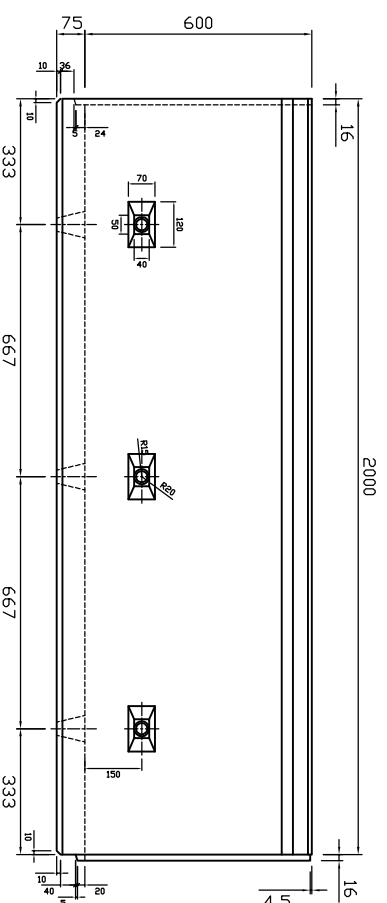

断面図

側面図

平面図

参考重量787kg

 新生興産株式会社 SHINSEI KOSAN CO.,LTD		製品名	U形排水フューム (3面)		縮尺	1:20	製図	製田	変更 日付 氏名 内容
		規格	1000×600×2000				日付	10.03.05	