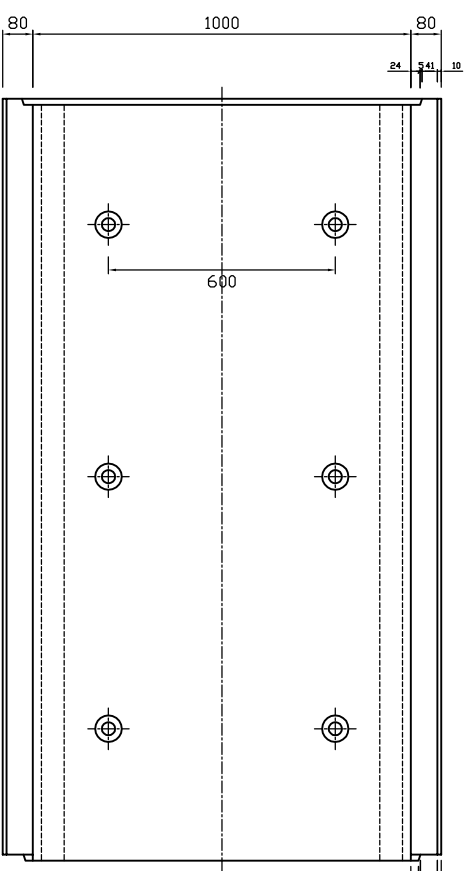

断面図

側面図

平面図

参考重量787kg

 新生興産株式会社 SHINSEI KOSAN CO.,LTD		製品名	U形排水フューム (3面)		縮尺	1:20	製図	製田	変更 日付 氏名 内容
		規格	1000×600×2000				日付	10.03.05	