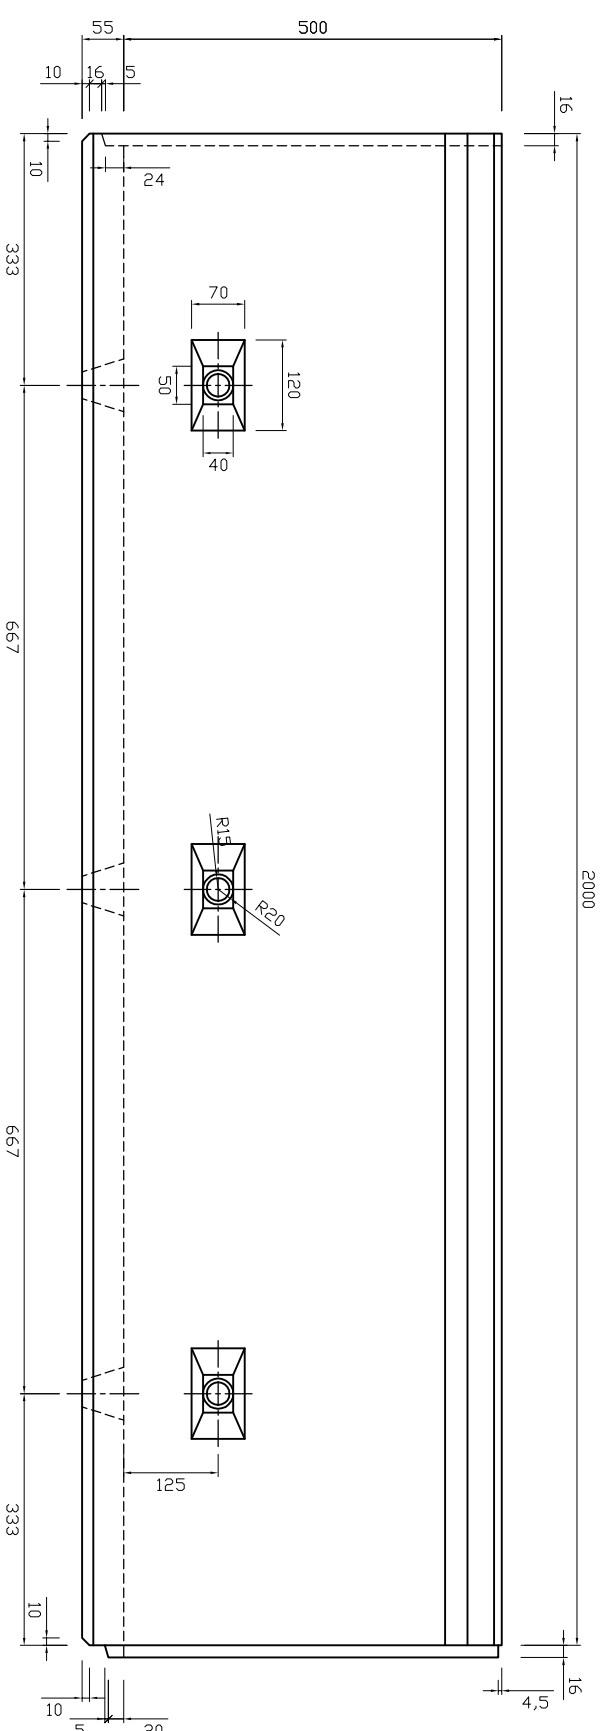

正面図

側面図

平面図

参考重量 395kg

 新生興産株式会社 SHINSEI KOSAN CO.,LTD	製品名	U形排水フリューム (3面)			縮尺	1:10	製図	製田	変更 日付 氏名 内容
	規格	500×500×2000					日付	10.03.05	