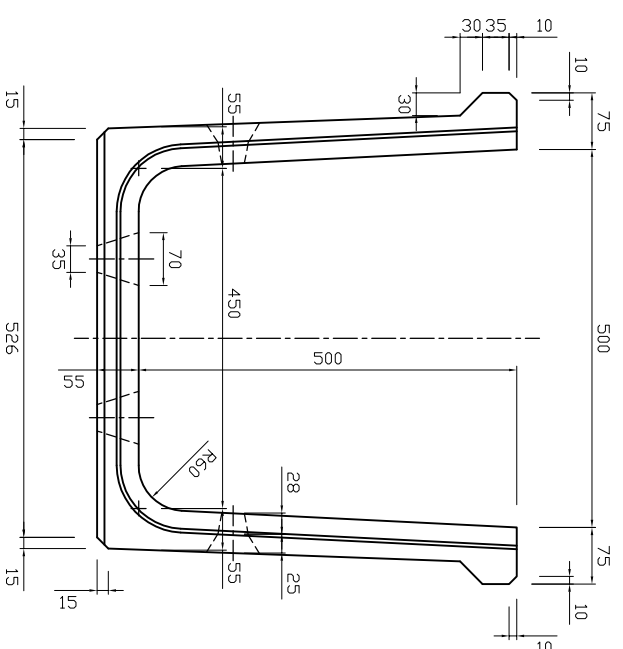

正面図

側面図

平面図

参考重量 395kg

 新生興産株式会社 SHINSEI KOSAN CO.,LTD	製品名	U形排水フリューム (3面)			縮尺	1:10	製図	製田	変更 日付 氏名 内容
	規格	500×500×2000					日付	10.03.05	