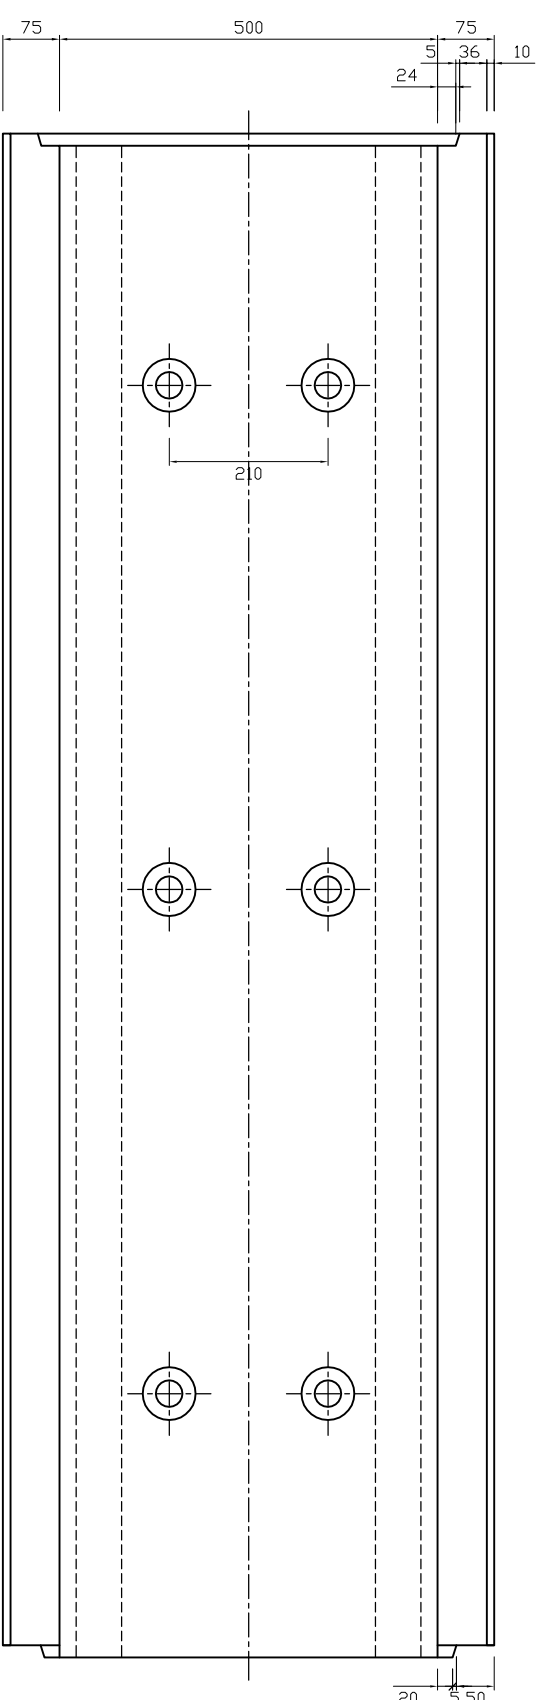

正面図

側面図

平面図

参考重量 395kg

 新生興産株式会社 SHINSEI KOSAN CO.,LTD	製品名	U形排水フリューム (3面)			縮尺	1:10	製図	製田	変更 日付 氏名 内容
	規格	500×500×2000					日付	10.03.05	