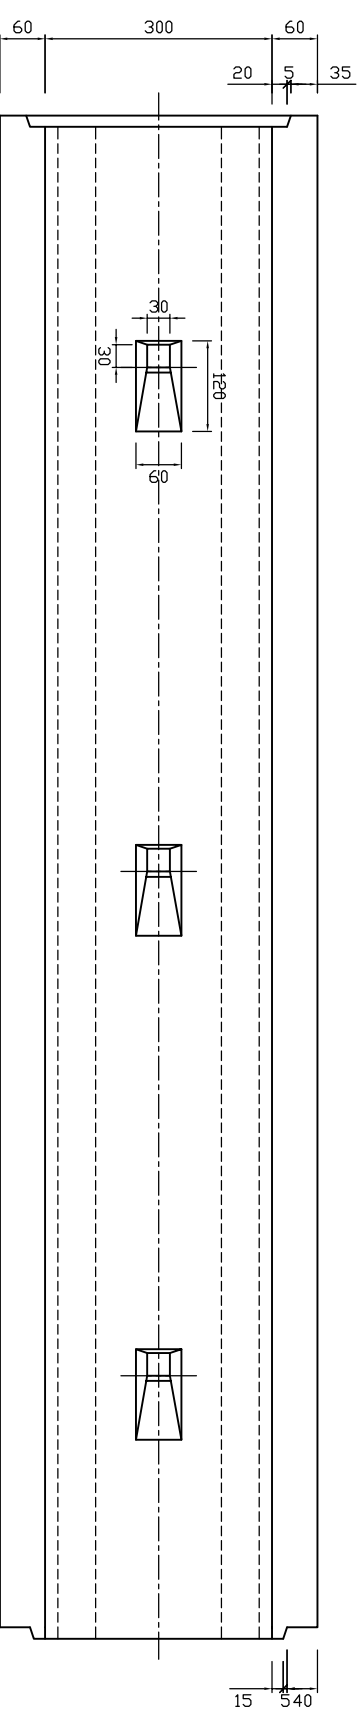

正面図

側面図

平面図

参考重量214kg

 新生興産株式会社 SHINSEI KOSAN CO.,LTD	製品名	U形排水フリューム (3面)			縮尺	1:10	製図	日付	10.01.10	変更	日付	氏名	内容
	規格	300×300×2000					製図	日付			日付		