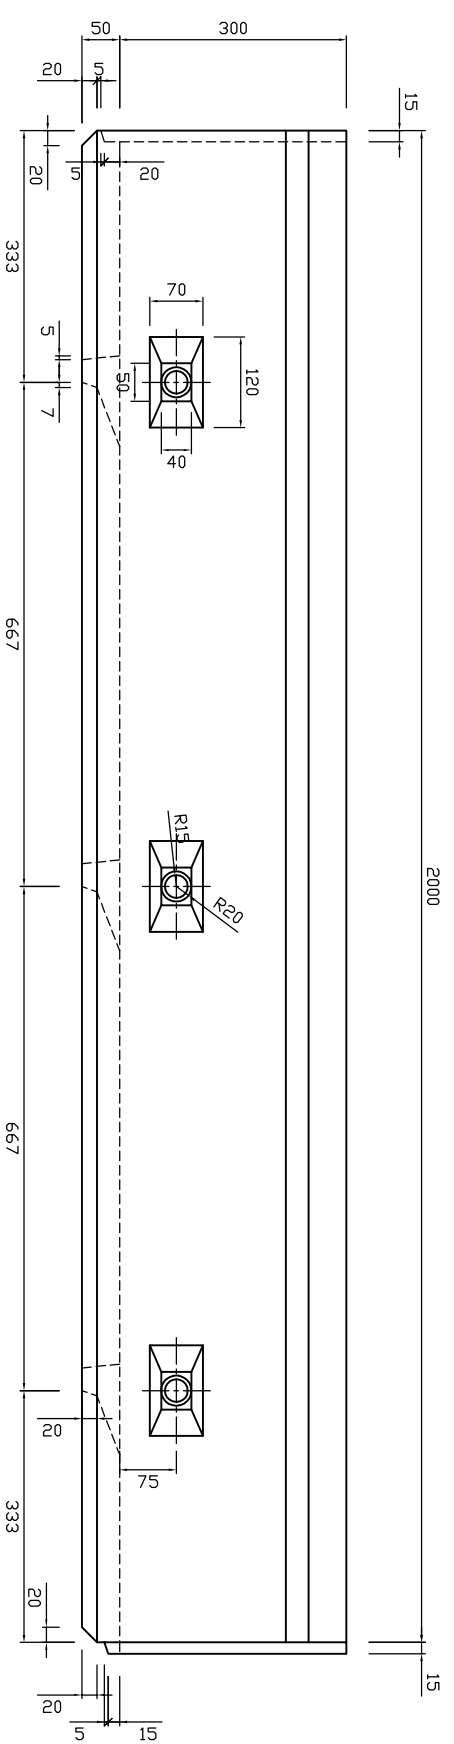

正面図

側面図

平面図

参考重量214kg

 新生興産株式会社 SHINSEI KOSAN CO.,LTD	製品名	U形排水フリューム (3面)			縮尺	1:10	製図	日付	10.01.10	変更	日付	氏名	内容
	規格	300×300×2000					製図	日付			日付		