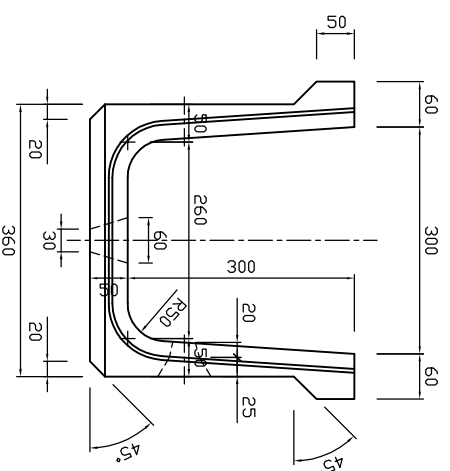

正面図

側面図

平面図

参考重量214kg

 新生興産株式会社 SHINSEI KOSAN CO.,LTD	製品名	U形排水フリューム (3面)			縮尺	1:10	製図	日付	10.01.10	変更	日付	氏名	内容
	規格	300×300×2000					製図	日付			日付		