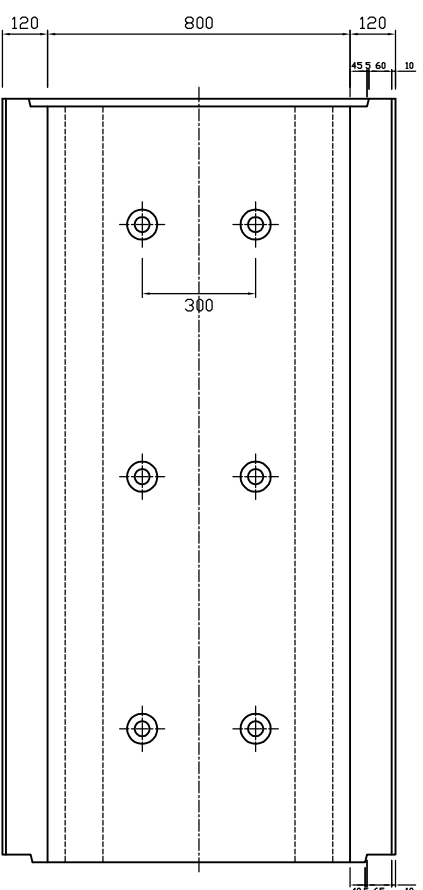

平面図

参考重量1740kg

 新生興産株式会社 SHINSEI KOSAN CO.,LTD		製品名	U形排水フューム (3面)		縮尺	1:20	製図	日付	雷田	変更	日付	氏名	内容
		規格	800×1200×2000				日付	日付	10.03.15				