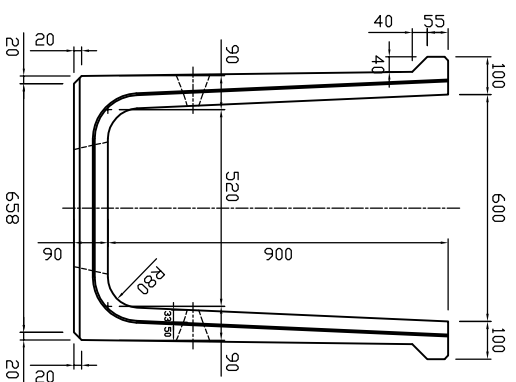

断面図

側面図

平面図

参考重量897kg

 新生興産株式会社 SHINSEI KOSAN CO.,LTD		製品名	U形排水フューム(2面)			縮尺	1:20	製図	日付	雷田	変更	日付	氏名	内容
		規格	600×900×2000					製図	日付	10.03.05				