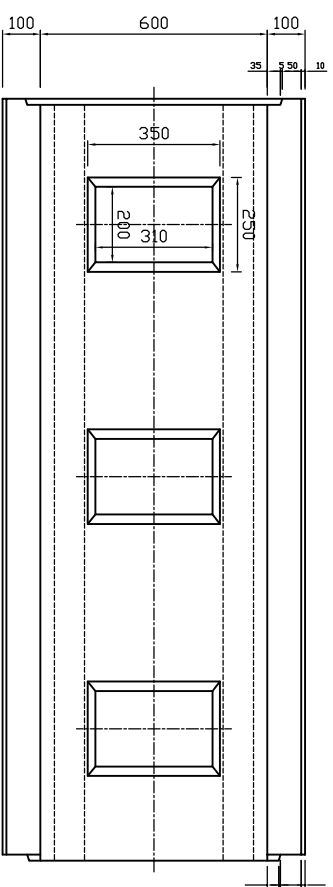

断面図

側面図

平面図

参考重量897kg

 新生興産株式会社 SHINSEI KOSAN CO.,LTD		製品名	U形排水フューム(2面)			縮尺	1:20	製図	日付	雷田	変更	日付	氏名	内容
		規格	600×900×2000					製図	日付	10.03.05				