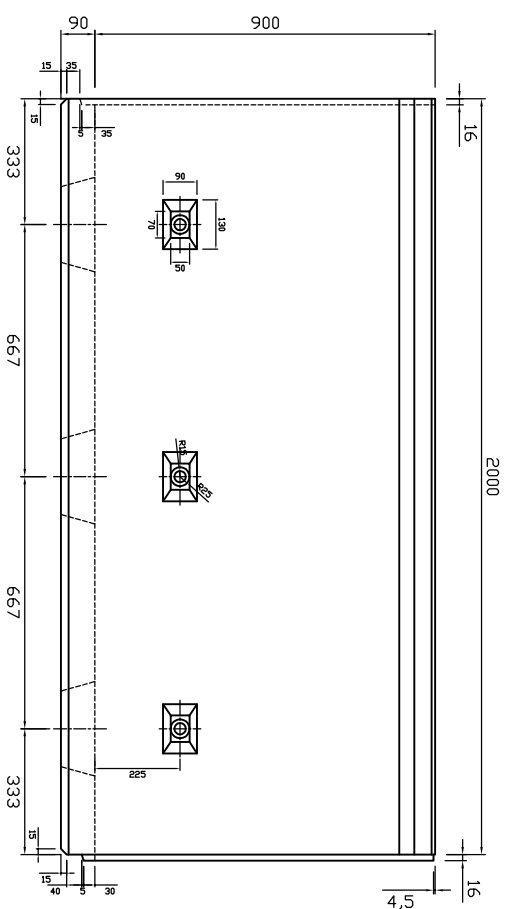

断面図

側面図

平面図

参考重量897kg

 新生興産株式会社 SHINSEI KOSAN CO.,LTD		製品名	U形排水フューム(2面)			縮尺	1:20	製図	日付	雷田	変更	日付	氏名	内容
		規格	600×900×2000					製図	日付	10.03.05				