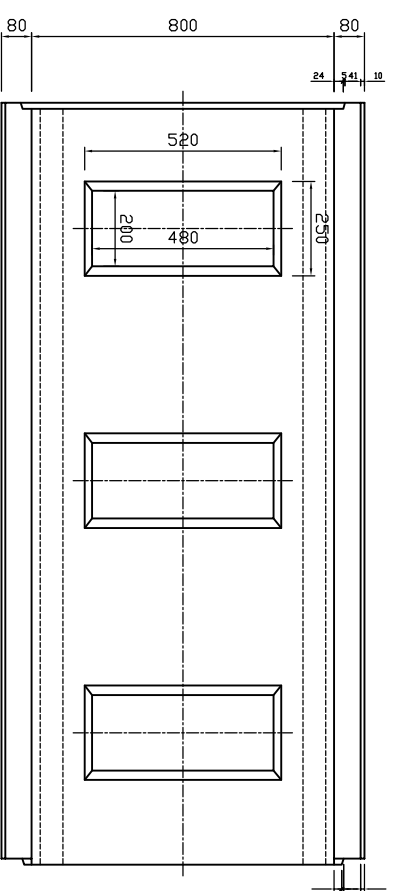

断面図

側面図

平面図

参考重量512kg

 新生興産株式会社 SHINSEI KOSAN CO.,LTD	製品名	U形排水フューム(2面)		縮尺	1:20	製図	日付	雷田	変更 日付 氏名 内容
	規格	800×600×2000				日付	検図	10.03.05	