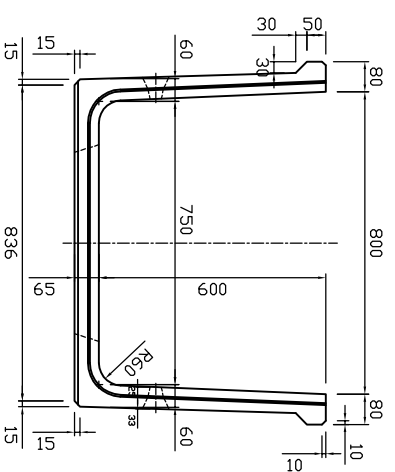

断面図

側面図

平面図

参考重量512kg

 新生興産株式会社 SHINSEI KOSAN CO.,LTD	製品名	U形排水フューム(2面)		縮尺	1:20	製図	日付	雷田	変更 日付 氏名 内容
	規格	800×600×2000				日付	検図	10.03.05	