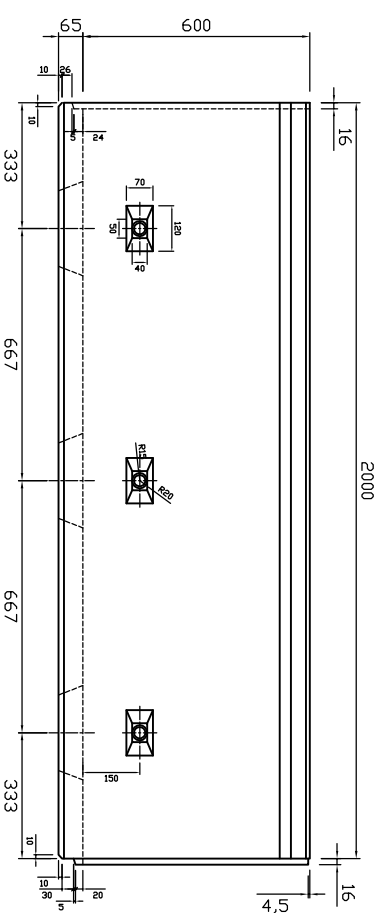

断面図

側面図

平面図

参考重量512kg

 新生興産株式会社 SHINSEI KOSAN CO.,LTD	製品名	U形排水フューム(2面)		縮尺	1:20	製図	日付	雷田	変更 日付 氏名 内容
	規格	800×600×2000				日付	検図	10.03.05	